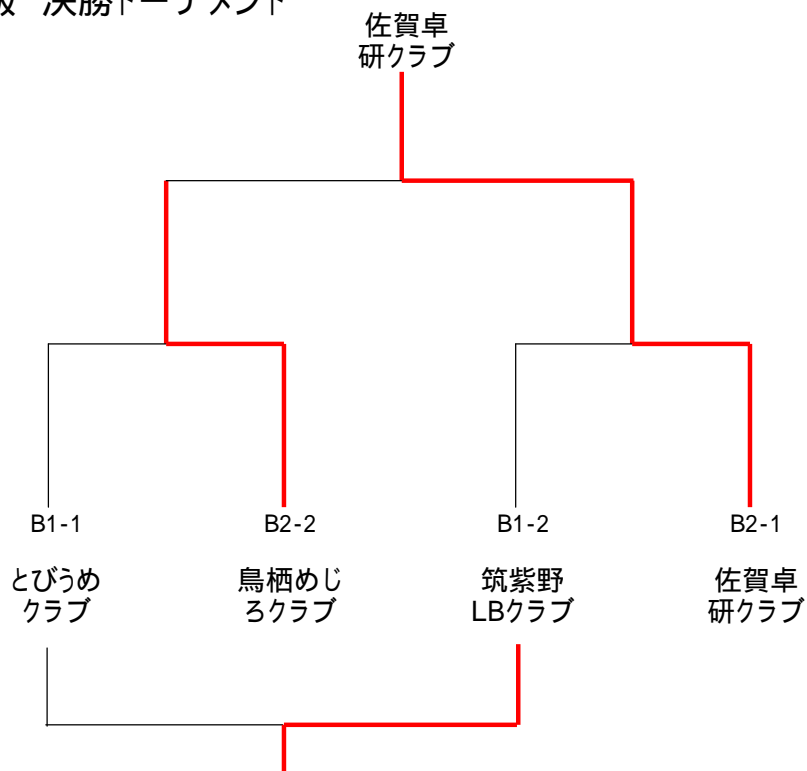

女子B級 決勝トーナメント