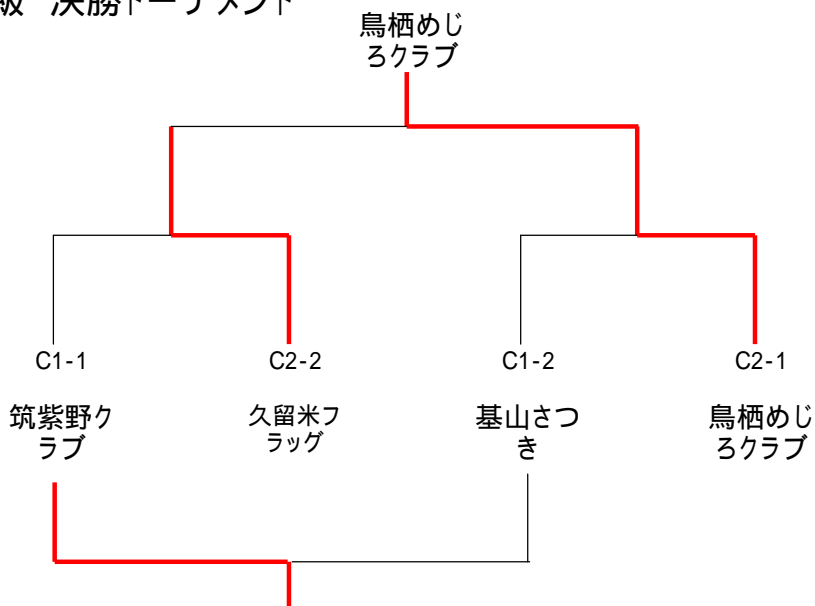

男子C級 決勝トーナメント