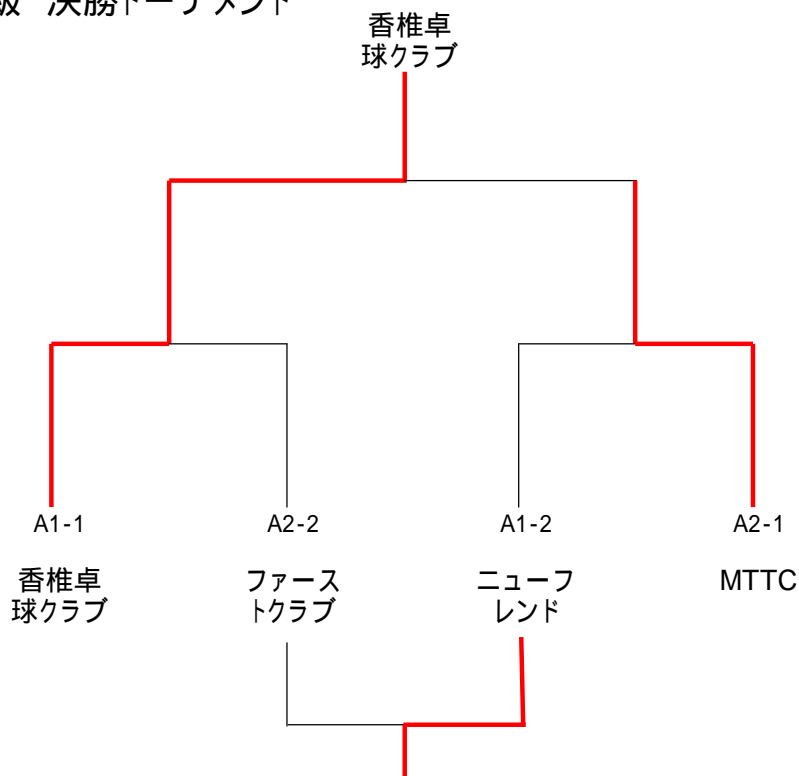

女子A級 決勝トーナメント