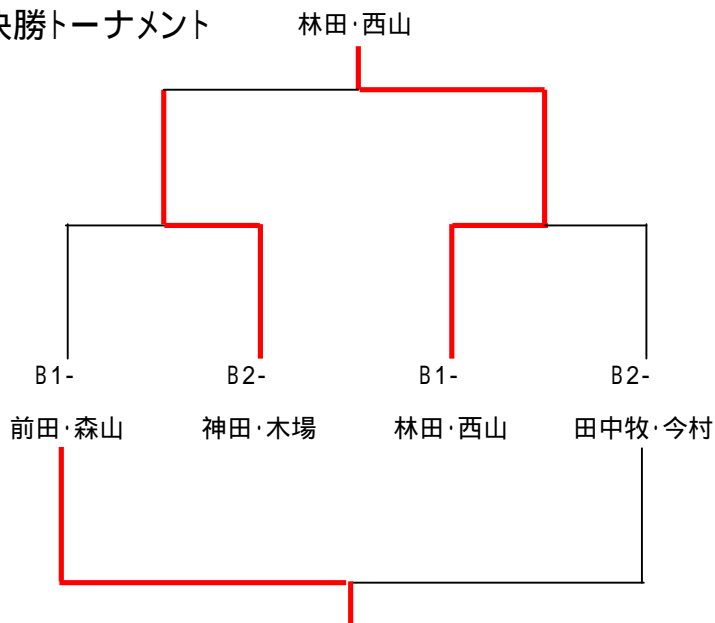

女子B級-1

	1	2	3	4	勝敗	順位	対戦順序
	(野田 神崎)	(林田 西山)	(前田 森山)	(柴田 大海)			1 - 4 2 - 3
1	野田・神崎 (同好会)	0	1		1 - 2 (3)	3	1 - 3 4 - 2
2	林田・西山 (南ラージ)		1		2 - 1 (5)	2	1 - 2 3 - 4
3	前田・森山 (南ママ)			1	2 - 1 (5)	1	
4	柴田・大海 (南ラージ)	1	0		1 - 2 (3)	4	

1位と2位は決勝トーナメントへ

女子B級-2

	1	2	3	4	勝敗	順位	対戦順序
	(森田 田中富)	(神田 木場)	(田中牧 今村)	(安田 嶋田)			1 - 4 2 - 3
1	森田・田中富 (同好会)	0	0	0	0 - 3 (0)	4	1 - 3 4 - 2 (0)
2	神田・木場 (MRT)		0		2 - 1 (4)	2	1 - 2 3 3 - 4
3	田中牧・今村 (南ラージ)				3 - 0 (6)	1	
4	安田・嶋田 (北ラージ)	0	1		1 - 2 (3)	3	

1位と2位は決勝トーナメントへ

女子B級決勝トーナメント