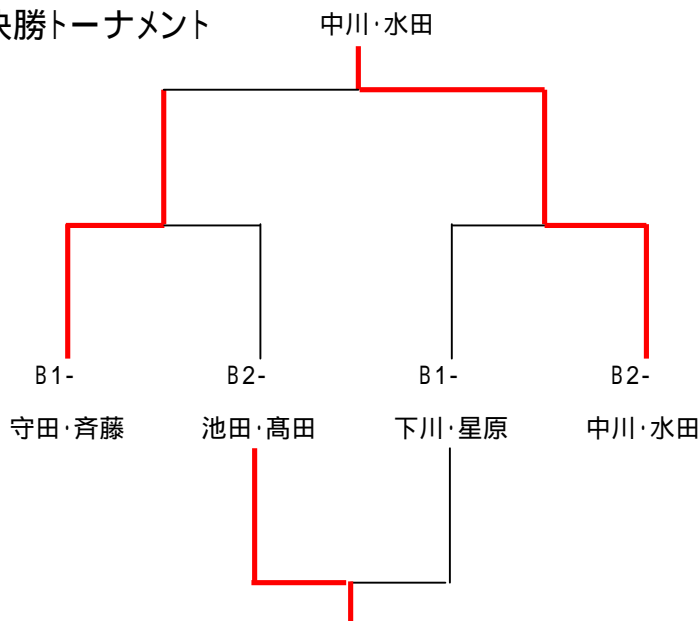

男子B級-1

	1	2	3	4	勝敗	順位	対戦順序
	(下川 星原)	(勘木 山下)	(守田 斉藤)	(富岡 中川)			1 - 4 2 - 3
1	下川・星原 (同好会)		0		2 - 1 (4)	2	1 - 3 4 - 2
2	勘木・山下 (サード南)	1	0	1	0 - 3 (2)	4	1 - 2 3 - 4
3	守田・斉藤 (MRT)				3 - 0 (6)	1	
4	富岡・中川 (中央ラージ)	1	1		1 - 2 (4)	3	

1位と2位は決勝トーナメントへ

男子B級-2

	1	2	3	4	勝敗	順位	対戦順序
	(戸花 永野)	(中川 水田)	(池田 高田)	(瓦田 吉村)			1 - 4 2 - 3
1	戸花・永野 (同好会)	1	1		1 - 2 (4)	3	1 - 3 4 - 2
2	中川・水田 (サード南)				3 - 0 (6)	1	1 - 2 3 - 4
3	池田・高田 (南ラージ)	0			2 - 1 (4)	2	
4	瓦田・吉村 (北ラージ)	1	1	0	0 - 3 (2)	4	

1位と2位は決勝トーナメントへ

男子B級決勝トーナメント