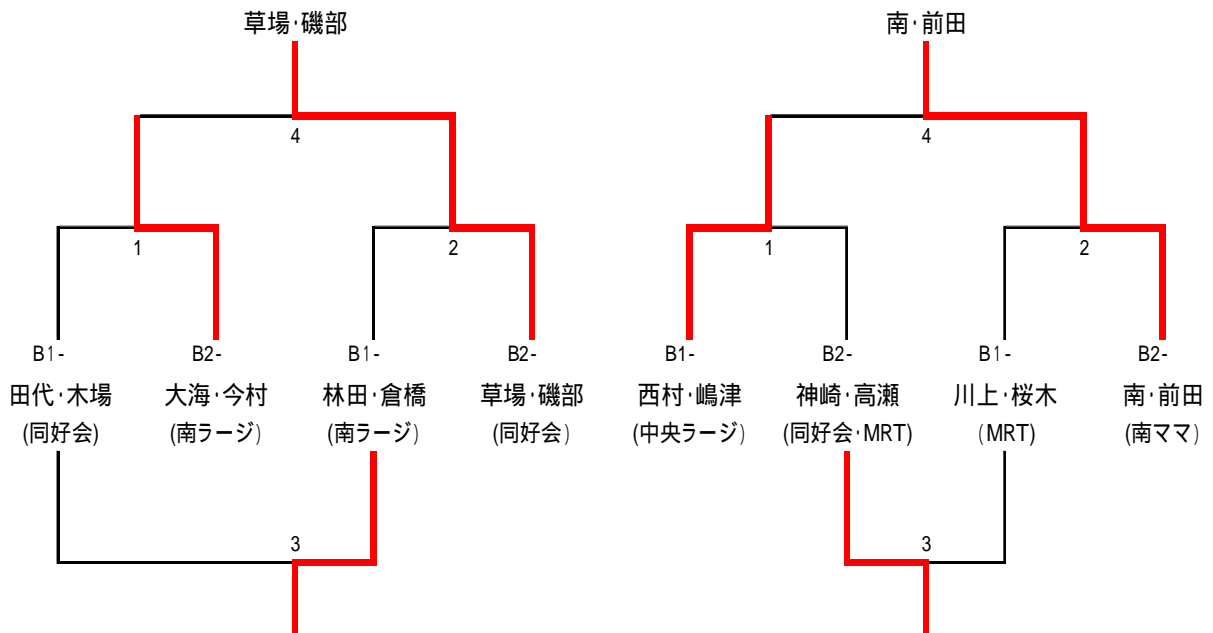

## 女子B級-1

	1	2	3	4	勝敗	順位	対戦順序
	(田代 木場)	(川上 桜木)	(林田 倉橋)	(西村 嶋津)			1 - 4 2 - 3
1	田代・木場 (同好会)				3 - 0 ( 6 )	<b>1</b>	1 - 3 4 - 2
2	川上・桜木 (MRT)	0	1	0	0 - 3 ( 1 )	<b>4</b>	1 - 2 3 - 4
3	林田・倉橋 (南ラージ)	1			2 - 1 ( 5 )	<b>2</b>	
4	西村・嶋津 (中央ラージ)	1	0		1 - 2 ( 3 )	<b>3</b>	

## 女子B級-2

	1	2	3	4	勝敗	順位	対戦順序
	(草場 磯部)	(大海 今村)	(南 前田)	(神崎 高瀬)			1 - 4 2 - 3
1	草場・磯部 (同好会)				3 - 0 ( 6 )	<b>1</b>	1 - 3 4 - 2
2	大海・今村 (南ラージ)	0			2 - 1 ( 4 )	<b>2</b>	1 - 2 3 - 4
3	南・前田 (南ママ)	1	1		1 - 2 ( 4 )	<b>3</b>	
4	神崎・高瀬 (同好会・MRT)	0	1	1	0 - 3 ( 2 )	<b>4</b>	

女子B級 1~2位トーナメント

女子B級 3~4位トーナメント