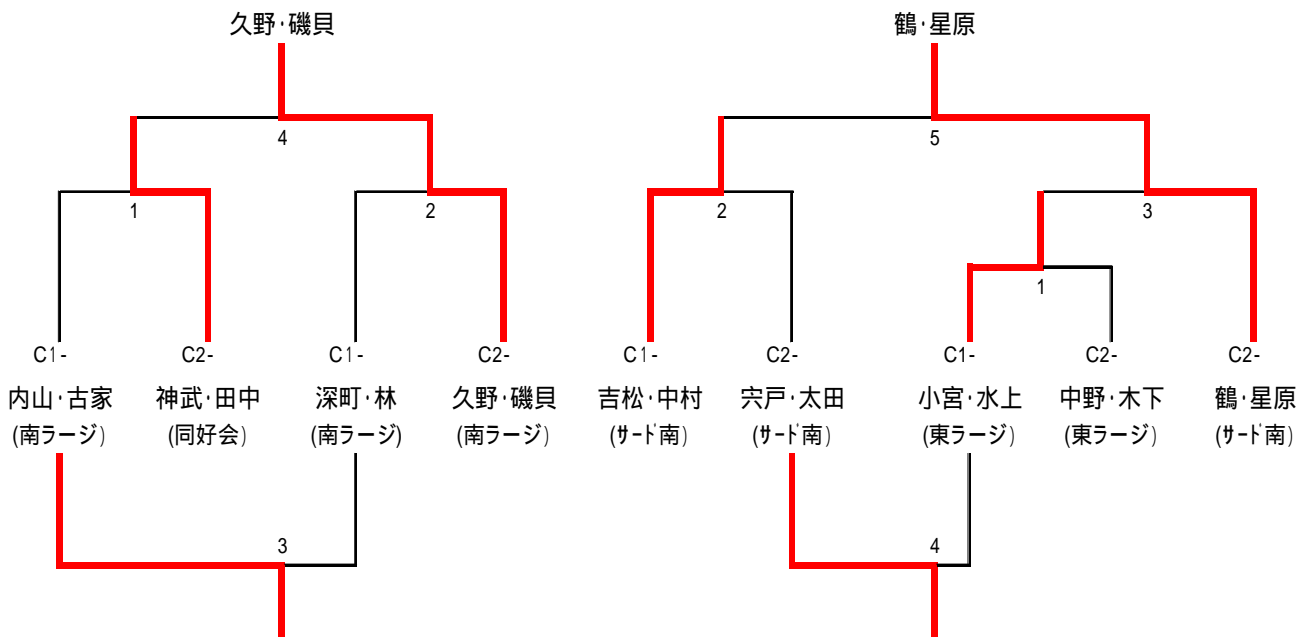

女子B級 1~2位トーナメント

女子B級 3~4位トーナメント

# 女子C級-1

	1	2	3	4	勝敗	順位	対戦順序
	( 深町 林 )	( 吉松 中村 )	( 小宮 水上 )	( 内山 古家 )			1 - 4 2 - 3
1	深町・林 (南ラージ)			0	2 - 1 ( 4 )	2	1 - 3 4 - 2
2	吉松・中村 (サード南)	0			2 - 1 ( 4 )	3	1 - 2 3 - 4
3	小宮・水上 (東ラージ)	0	0		0 - 3 ( 0 )	4	
4	内山・古家 (南ラージ)		1		2 - 1 ( 5 )	1	

# 女子C級-2

	1	2	3	4	5	勝敗	順位	対戦順序
	( 鶴 星原 )	( 神武 田中 )	( 久野 磯貝 )	( 宍戸 太田 )	( 中野 木下 )			2 - 5 3 - 4
1	鶴・星原 (サード南)	0	0			2 - 2 ( 4 )	3	1 - 5 2 - 3
2	神武・田中 (同好会)		0			3 - 1 ( 6 )	2	1 - 4 5 - 3
3	久野・磯貝 (南ラージ)					4 - 0 ( 8 )	1	1 - 3 4 - 2
4	宍戸・太田 (サード南)	0	1	0		1 - 3 ( 3 )	4	1 - 2 4 - 5
5	中野・木下 (東ラージ)	0	0	0		0 - 4 ( 0 )	5	

女子C級 1~2位トーナメント

9コート

女子C級 3~5位トーナメント

10コート