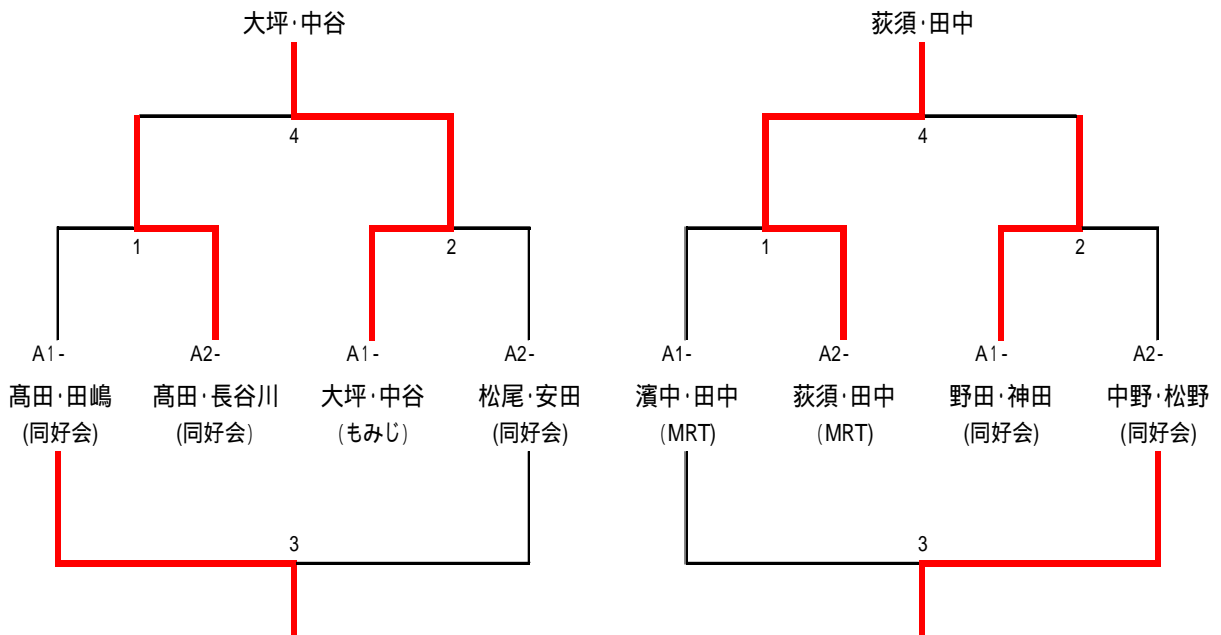

# 女子A級-1

	1	2	3	4	勝敗	順位	対戦順序
	(高田(米) 田嶋)	(大坪 中谷)	(野田 神田)	(濱中 田中(英))			1 - 4 2 - 3
1	高田(米)・田嶋 (同好会)				3 - 0 ( 6 )	1	1 - 3 4 - 2
2	大坪・中谷 (もみじ)	0			2 - 1 ( 4 )	2	1 - 2 3 - 4
3	野田・神田 (同好会)	0	0		0 - 3 ( 1 )	4	
4	濱中・田中 (英) (MRT)	0	0		1 - 2 ( 2 )	3	

# 女子A級-2

	1	2	3	4	勝敗	順位	対戦順序
	(高田(恵) 長谷川)	(松尾 安田)	(中野 松野)	(荻須 田中(美))			1 - 4 2 - 3
1	高田(恵)・長谷川 (同好会)	1			2 - 1 ( 5 )	2	1 - 3 4 - 2
2	松尾・安田 (同好会)				3 - 0 ( 6 )	1	1 - 2 3 - 4
3	中野・松野 (同好会)	0	0		1 - 2 ( 2 )	3	
4	荻須・田中 (美) (MRT)	0	0	0	0 - 3 ( 0 )	4	

女子A級 1~2位トーナメント

女子A級 3~4位トーナメント