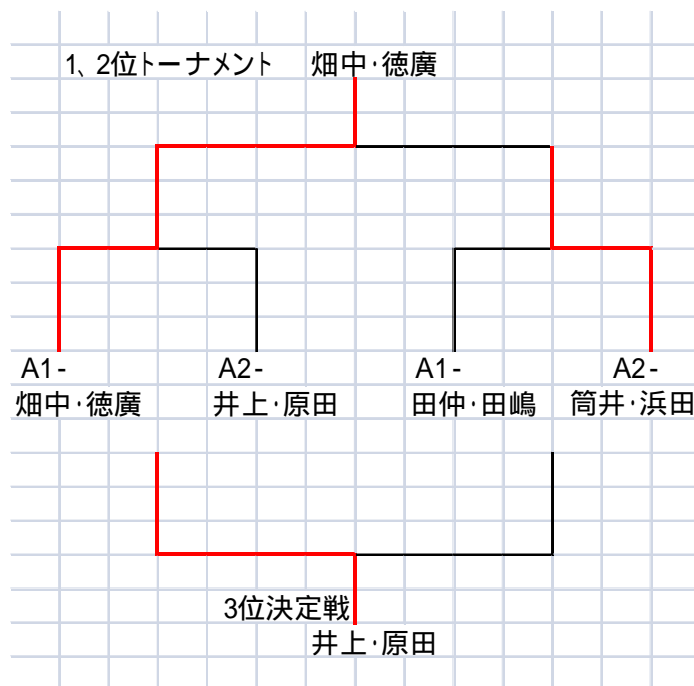

### 男子ダブルスA級 - 1

コート

	1 (畑中 徳廣)	2 (田中 田嶋)	3 (原田 鶴園)	勝敗	順位
1 畑中・徳廣 (中央ラージ)				2 - 0 ( 4 )	<b>1</b>
2 田中・田嶋 (ラージ同好会)	1			1 - 1 ( 3 )	<b>2</b>
3 原田・鶴園 (ラージ同好会・もみじ)	0	1		0 - 2 ( 1 )	<b>3</b>

対戦順序

2 - 3  
1 - 3  
1 - 2

### 男子ダブルスA級 - 2

コート

	1 (筒井 浜田)	2 (井上 原田)	3 (星原 中川)	勝敗	順位
1 筒井・浜田 (ラージ同好会)				2 - 0 ( 4 )	<b>1</b>
2 井上・原田 (ラージ同好会・北卓)	0			1 - 1 ( 2 )	<b>2</b>
3 星原・中川 (ラージ同好会)	1	0		0 - 2 ( 1 )	<b>3</b>

対戦順序

2 - 3  
1 - 3  
1 - 2

### 男子ダブルスA級 決勝トーナメント

コート

男子ダブルスB級 井上・原田 コート

		1	2	3	4	5	勝数	順位	対戦順序
		( 勘木 久保	( 猪口 高田	( 有吉 水田	( 田代 田代	( 山下 池田			
1	勘木・久保 (ラージ同好会)			0			3 - 1 ( 6 )	2	2 - 5 3 - 4 1 - 5 2 - 3
2	猪口・高田 (もみじ)	0		1			2 - 2 ( 5 )	3	1 - 4 5 - 3
3	有吉・水田 (北卓球)						4 - 0 ( 8 )	1	1 - 3 4 - 2
4	田代・田代 (一般・ラージ同好会)	0	0	1			1 - 3 ( 3 )	4	1 - 2 4 - 5
5	山下・池田 (ラージ同好会・南ラージ)	0	0	0	1		0 - 4 ( 1 )	5	

男子ダブルスC級 - 1 コート

		1	2	3	4	勝敗	順位	対戦順序
		( 竹富 境	( 吉村 瓦田	( 白波瀬 上田	( 山崎 小河			
1	竹富・境 (サード南)		1	0		1 - 2 ( 3 )	3	1 - 4 2 - 3 1 - 3 4 - 2
2	吉村・瓦田 (北ラージ)					3 - 0 ( 6 )	1	1 - 2 3 - 4
3	白波瀬・上田 (中央ラージ)		0			2 - 1 ( 4 )	2	
4	山崎・小河 (MRT)	1		1		1 - 2 ( 4 )	4	