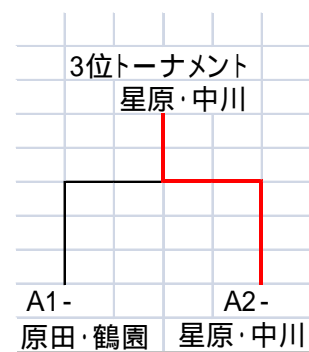

### 男子ダブルスA級 - 1

コート

	1 (畑中 徳廣)	2 (田中 田嶋)	3 (原田 鶴園)	勝敗	順位
1 畑中・徳廣 (中央ラージ)				2 - 0 ( 4 )	<b>1</b>
2 田中・田嶋 (ラージ同好会)	1			1 - 1 ( 3 )	<b>2</b>
3 原田・鶴園 (ラージ同好会・もみじ)	0	1		0 - 2 ( 1 )	<b>3</b>

対戦順序

2 - 3  
1 - 3  
1 - 2

### 男子ダブルスA級 - 2

コート

	1 (筒井 浜田)	2 (井上 原田)	3 (星原 中川)	勝敗	順位
1 筒井・浜田 (ラージ同好会)				2 - 0 ( 4 )	<b>1</b>
2 井上・原田 (ラージ同好会・北卓)	0			1 - 1 ( 2 )	<b>2</b>
3 星原・中川 (ラージ同好会)	1	0		0 - 2 ( 1 )	<b>3</b>

対戦順序

2 - 3  
1 - 3  
1 - 2

### 男子ダブルスA級 決勝トーナメント

コート

男子ダブルスB級 井上・原田 コート

		1	2	3	4	5	勝数	順位	対戦順序
		( 勘木 久保	( 猪口 高田	( 有吉 水田	( 田代 田代	( 山下 池田			
1	勘木・久保 (ラージ同好会)			0			3 - 1 ( 6 )	2	2 - 5 3 - 4 1 - 5 2 - 3
2	猪口・高田 (もみじ)	0		1			2 - 2 ( 5 )	3	1 - 4 5 - 3
3	有吉・水田 (北卓球)						4 - 0 ( 8 )	1	1 - 3 4 - 2
4	田代・田代 (一般・ラージ同好会)	0	0	1			1 - 3 ( 3 )	4	1 - 2 4 - 5
5	山下・池田 (ラージ同好会・南ラージ)	0	0	0	1		0 - 4 ( 1 )	5	

男子ダブルスC級 - 1 コート

		1	2	3	4	勝敗	順位	対戦順序
		( 竹富 境	( 吉村 瓦田	( 白波瀬 上田	( 山崎 小河			
1	竹富・境 (サード南)		1	0		1 - 2 ( 3 )	3	1 - 4 2 - 3 1 - 3 4 - 2
2	吉村・瓦田 (北ラージ)					3 - 0 ( 6 )	1	1 - 2 3 - 4
3	白波瀬・上田 (中央ラージ)		0			2 - 1 ( 4 )	2	
4	山崎・小河 (MRT)	1		1		1 - 2 ( 4 )	4	