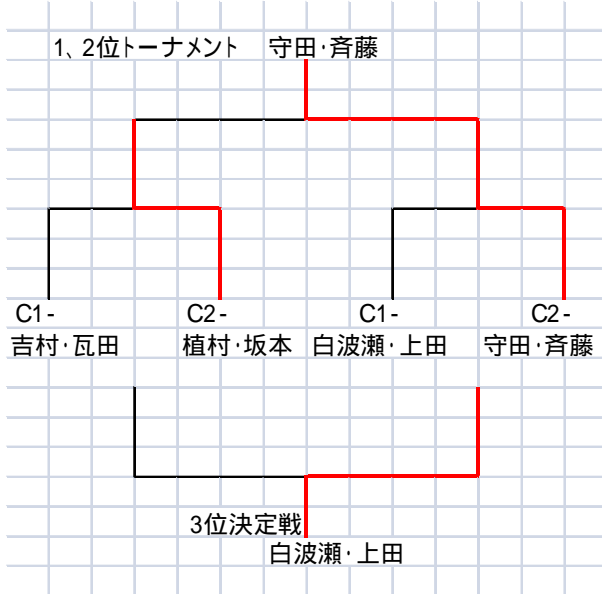

男子ダブルスC級 決勝トーナメント