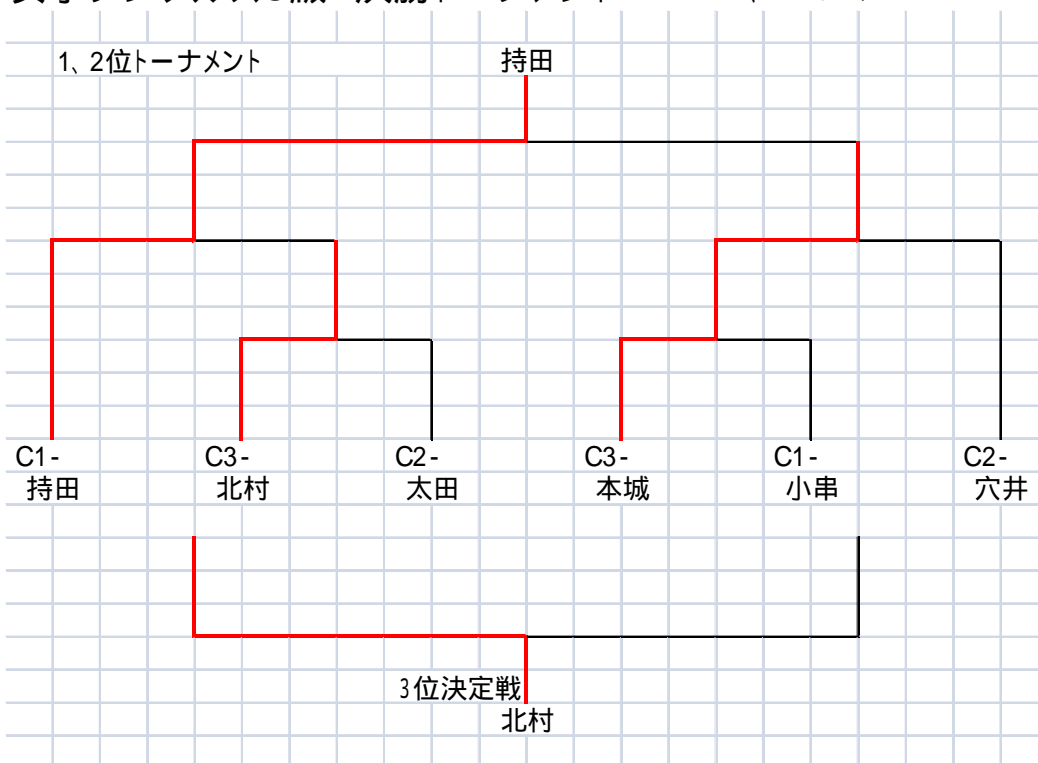

女子シングルスC級-3

C-1, 2, 3パートで、コート使用

	1	2	3	4	勝敗	順位	対戦順序
	小原	北村	本城	林			1 - 4 2 - 3
1	小原 (中央ラージ)	0	0	1	0 - 3 (1)	4	1 - 3 4 - 2
2	北村 (中央ママ)		1		2 - 1 (5)	2	1 - 2 3 - 4
3	本城 (MRT)				3 - 0 (6)	1	
4	林 (南ラージ)	1	0		1 - 2 (3)	3	

女子シングルスC級 決勝トーナメント

コート

女子シングルスD級

コート

	1	2	3	4	5	勝敗	順位	対戦順序
	川附	川辺	重松	友池	渡辺			2 - 5 3 - 4
1	川附 (北ラージ)					4 - 0 (8)	1	1 - 5 2 - 3
2	川辺 (東ラージ)	1			0	2 - 2 (5)	3	1 - 4 5 - 3
3	重松 (北ラージ)	0	0		0	0 - 4 (0)	5	1 - 3 4 - 2
4	友池 (東ラージ)	1	0		0	1 - 3 (3)	4	1 - 2 4 - 5
5	渡辺 (北ラージ)	0				3 - 1 (6)	2