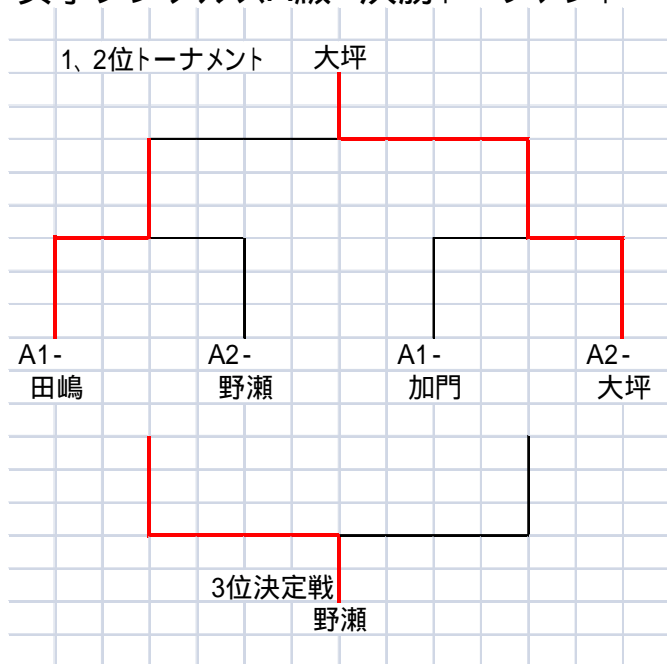

女子シングルスA級-1 A-1、2パートで コート使用

	1	2	3	4	勝敗	順位	対戦順序
	田嶋	高田	東	加門			1 - 4 2 - 3
1	田嶋 (ラージ同好会)				3 - 0 ( 6 )	1	1 - 3 4 - 2
2	高田 (ラージ同好会)	1		1	1 - 2 ( 4 )	3	1 - 2 3 - 4
3	東 (もみじ)	0	0	0	0 - 3 ( 0 )	4	
4	加門 (もみじ)	1			2 - 1 ( 5 )	2	

女子シングルスA級-2 A-1、2パートで コート使用

	1	2	3	4	勝敗	順位	対戦順序
	大坪	松尾	野瀬	深町			1 - 4 2 - 3
1	大坪 (もみじ)				3 - 0 ( 6 )	1	1 - 3 4 - 2
2	松尾 (ラージ同好会)	0	0		1 - 2 ( 2 )	3	1 - 2 3 - 4
3	野瀬 (もみじ)	0			2 - 1 ( 4 )	2	
4	深町 (南ラージ)	0	0	0	0 - 3 ( 0 )	4	

女子シングルスA級 決勝トーナメント コート

女子シングルスB級ー1 コート

	1	2	3	4	勝敗	順位	対戦順序
	西村	井上	田代	磯部			1 - 4 2 - 3
1	西村 (中央ラージ)	0	1	1	0 - 3 ( 2 )	4	1 - 3 4 - 2
2		井上 (ラージ同好会)			3 - 0 ( 6 )	1	1 - 2 3 - 4
3			田代 (ラージ同好会)		2 - 1 ( 5 )	2	
4				磯部 (中央ラージ)	1 - 2 ( 3 )	3	