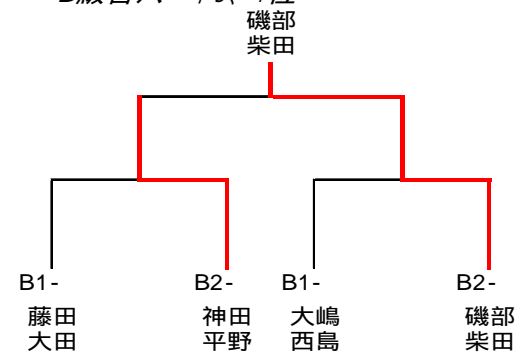

### 女子ダブルスB級-1

		コート				勝敗	順位	対戦順序
		1	2	3	4			
		(嶋津 西村)	(大嶋 西島)	(木場 甲木)	(藤田 大田)			1 - 4 2 - 3
1	嶋津・西村 (中央ラージ)					3 - 0 ( 6 )	<b>1</b>	1 - 3 4 - 2
2	大嶋・西島 (南ラージ)	0		1	0	0 - 3 ( 1 )	<b>4</b>	1 - 2 3 - 4
3	木場・甲木 (ラージ同好会・中央ラージ)	1				2 - 1 ( 5 )	<b>2</b>	
4	藤田・大田 (サード南・南ラージ)	0		0		1 - 2 ( 2 )	<b>3</b>	

### 女子ダブルスB級-2

		コート				勝敗	順位	対戦順序
		1	2	3	4			
		(猪口 深町)	(磯部 柴田)	(神田 平野)	(坂本 藤井)			1 - 4 2 - 3
1	猪口・深町 (東ラージ)				1	2 - 1 ( 5 )	<b>1</b>	1 - 3 4 - 2
2	磯部・柴田 (中央ラージ・南ラージ)	0				2 - 1 ( 4 )	<b>3</b>	1 - 2 3 - 4
3	神田・平野 (MRT)	1	0		0	0 - 3 ( 1 )	<b>4</b>	
4	坂本・藤井 (中央ラージ)		1			2 - 1 ( 5 )	<b>2</b>	

### 女子ダブルスB級 決勝トーナメント

B級各パート1、2位

B級各パート3、4位

### 女子ダブルスC級-1

		コート				勝敗	順位	対戦順序
		1	2	3	4			
		( 渋谷 本城	( 大海 吉原	( 重松 川附	( 中野 後藤			1 - 4 2 - 3
1	渋谷・本城 (MRT))					3 - 0 ( 6 )	<b>1</b>	1 - 3 4 - 2
2	大海・吉原 (南ラージ)	0		0		1 - 2 ( 2 )	<b>4</b>	1 - 2 3 - 4
3	重松・川附 (北ラージ)	0			0	1 - 2 ( 2 )	<b>3</b>	
4	中野・後藤 (東ラージ)	0	1			1 - 2 ( 3 )	<b>2</b>	