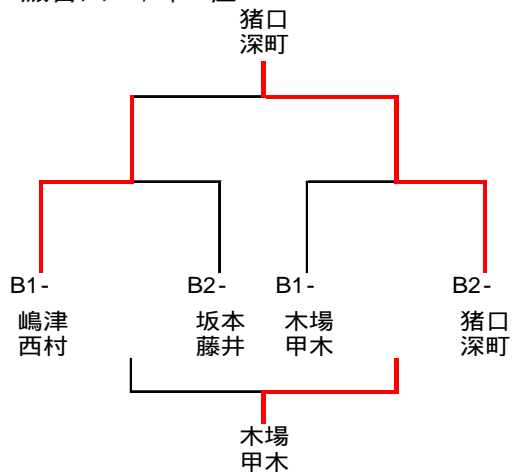

# 女子ダブルスA級

コート

	1	2	3	4	5	6	勝数	順位	対戦順序
1 大坪・高田 (一般・ラージ同好会)							5 - 0 ( 10 )	1	1 - 6 2 - 5 3 - 4
2 田嶋・家永 (ラージ同好会・一般)	1						4 - 1 ( 9 )	2	1 - 5 6 - 4 2 - 3
3 江川・井上 (ラージ同好会)	0	0		0			2 - 3 ( 4 )	5	1 - 4 5 - 3
4 中野・松野 (ラージ同好会)	1	1			1		2 - 3 ( 7 )	3	6 - 2 1 - 3
5 田中・荻須 (MRT)	0	1	1				2 - 3 ( 6 )	4	4 - 2 5 - 6
6 倉橋・林田 (南ラージ)	0	0	0	0	0		0 - 5 ( 0 )	6	1 - 2 3 - 6 4 - 5

### 女子ダブルスB級-1

		コート				勝敗	順位	対戦順序
		1	2	3	4			
		(嶋津 西村)	(大嶋 西島)	(木場 甲木)	(藤田 大田)			1 - 4 2 - 3
1	嶋津・西村 (中央ラージ)					3 - 0 ( 6 )	<b>1</b>	1 - 3 4 - 2
2	大嶋・西島 (南ラージ)	0		1	0	0 - 3 ( 1 )	<b>4</b>	1 - 2 3 - 4
3	木場・甲木 (ラージ同好会・中央ラージ)	1				2 - 1 ( 5 )	<b>2</b>	
4	藤田・大田 (サード南・南ラージ)	0		0		1 - 2 ( 2 )	<b>3</b>	

### 女子ダブルスB級-2

		コート				勝敗	順位	対戦順序
		1	2	3	4			
		(猪口 深町)	(磯部 柴田)	(神田 平野)	(坂本 藤井)			1 - 4 2 - 3
1	猪口・深町 (東ラージ)				1	2 - 1 ( 5 )	<b>1</b>	1 - 3 4 - 2
2	磯部・柴田 (中央ラージ・南ラージ)	0				2 - 1 ( 4 )	<b>3</b>	1 - 2 3 - 4
3	神田・平野 (MRT)	1	0		0	0 - 3 ( 1 )	<b>4</b>	
4	坂本・藤井 (中央ラージ)		1			2 - 1 ( 5 )	<b>2</b>	

### 女子ダブルスB級 決勝トーナメント

B級各パート1、2位

B級各パート3、4位