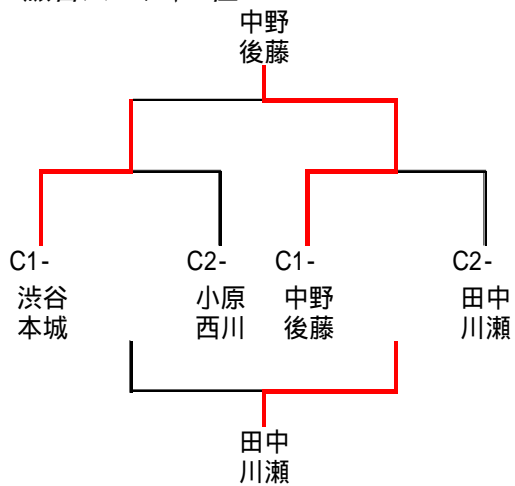

女子ダブルスC級-1

		コート				勝敗	順位	対戦順序
		1	2	3	4			
		(渋谷 本城	(大海 吉原	(重松 川附	(中野 後藤			1 - 4 2 - 3
1	渋谷・本城 (MRT))					3 - 0 (6)	1	1 - 3 4 - 2
2	大海・吉原 (南ラージ)	0		0		1 - 2 (2)	4	1 - 2 3 - 4
3	重松・川附 (北ラージ)	0			0	1 - 2 (2)	3	
4	中野・後藤 (東ラージ)	0	1			1 - 2 (3)	2	

女子ダブルスC級-2

		コート				勝敗	順位	対戦順序
		1	2	3	4			
		(田中 川瀬	(小原 西川	(小宮 吉住	(萩原 友池			1 - 4 2 - 3
1	田中・川瀬 (ラージ同好会)					3 - 0 (6)	1	1 - 3 4 - 2
2	小原・西川 (中央ラージ)	1				2 - 1 (5)	2	1 - 2 3 - 4
3	小宮・吉住 (東ラージ)	1	0			1 - 2 (3)	3	
4	萩原・友池 (東ラージ)	0	0	0		0 - 3 (0)	4	

女子ダブルスC級 決勝トーナメント

C級各パート1、2位