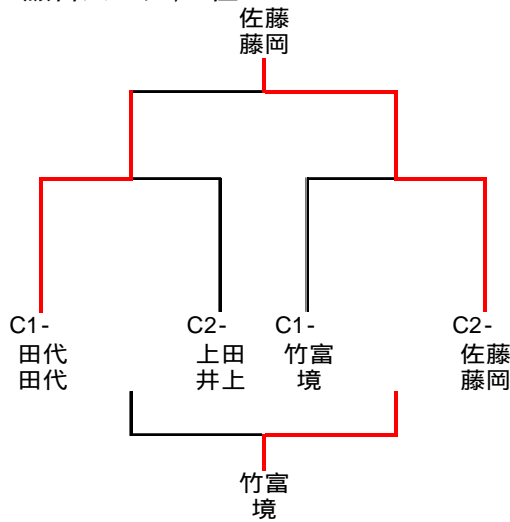

### 男子ダブルスAB級

		コート								
		1	2	3	4	5	6	勝数	順位	対戦順序
		(筒井 浜田)	(猪口 高田(真))	(勘木 久保)	(下川 星原)	(今村 白波瀬)	(植村 中川)			1 - 6 2 - 5 3 - 4 1 - 5
1	筒井・浜田 (ラージ同好会)							5 - 0 ( 10 )	<b>1</b>	6 - 4 2 - 3 1 - 4 5 - 3
2	猪口・高田(真) (東ラージ一般)	0						4 - 1 ( 8 )	<b>2</b>	6 - 2 1 - 3 4 - 2 5 - 6
3	勘木・久保 (ラージ同好会)	0	0			0	0	1 - 4 ( 2 )	<b>5</b>	1 - 2 3 - 6 4 - 5
4	下川・星原 (ラージ同好会)	0	0	1		1	1	0 - 5 ( 3 )	<b>6</b>	
5	今村・白波瀬 (中央ラージ)	0	0				0	2 - 3 ( 4 )	<b>4</b>	
6	植村・中川 (北ラージ・ラージ同好会)	0	1					3 - 2 ( 7 )	<b>3</b>	

### 男子ダブルスC級 - 1

		コート							
		1	2	3	4	5	勝数	順位	対戦順序
		(田代 田代)	(伊達 稲葉)	(竹富 境)	(伊藤 山下(秀))	(富岡 宗)			2 - 5 3 - 4 1 - 5 2 - 3
1	田代・田代 (ラージ同好会)						4 - 0 ( 8 )	<b>1</b>	1 - 4 5 - 3
2	伊達・稲葉 (MRT)	0		0	0		1 - 3 ( 2 )	<b>4</b>	1 - 3 4 - 2
3	竹富・境 (サード南)	0					3 - 1 ( 6 )	<b>2</b>	1 - 2 4 - 5
4	伊藤・山下(秀) (東ラージ)	0		1			2 - 2 ( 5 )	<b>3</b>	
5	富岡・宗 (中央ラージ・南ラージ)	1	0	1	0		0 - 4 ( 2 )	<b>5</b>	

### 男子ダブルスC級 - 2

		コート							
		1	2	3	4	5	勝数	順位	対戦順序
		(山崎 井上(正))	(佐藤 藤岡)	(岩室 永川)	(井手 山下(幸))	(上田 井上(典))			2 - 5 3 - 4 1 - 5 2 - 3
1	山崎・井上(正) (MRT)		1	1		0	1 - 3 ( 4 )	<b>4</b>	1 - 4 5 - 3
2	佐藤・藤岡 (東ラージ)				1		3 - 1 ( 7 )	<b>1</b>	1 - 3 4 - 2
3	岩室・永川 (南ラージ)		0			1	2 - 2 ( 5 )	<b>3</b>	1 - 2 4 - 5
4	井手・山下(幸) (サード南)	0		0		1	1 - 3 ( 3 )	<b>5</b>	
5	上田・井上(典) (中央ラージ)		0				3 - 1 ( 6 )	<b>2</b>	

# 男子ダブルスC級 決勝トーナメント

C級各パート1、2位

C級各パート3、4、5位