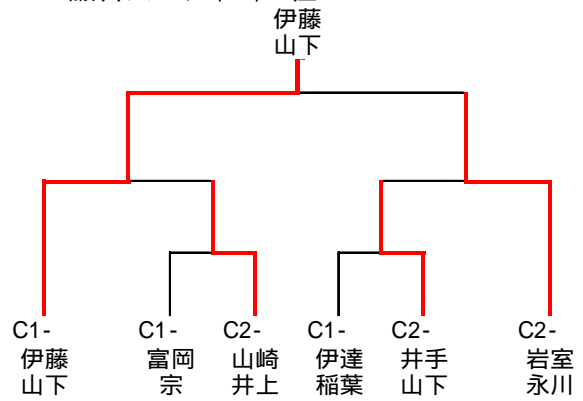

### 男子ダブルスAB級

		コート								
		1	2	3	4	5	6	勝数	順位	対戦順序
		(筒井 浜田)	(猪口 高田(真))	(勘木 久保)	(下川 星原)	(今村 白波瀬)	(植村 中川)			1 - 6 2 - 5 3 - 4 1 - 5
1	筒井・浜田 (ラージ同好会)							5 - 0 ( 10 )	<b>1</b>	6 - 4 2 - 3 1 - 4 5 - 3
2	猪口・高田(真) (東ラージ一般)	0						4 - 1 ( 8 )	<b>2</b>	6 - 2 1 - 3 4 - 2 5 - 6
3	勘木・久保 (ラージ同好会)	0	0			0	0	1 - 4 ( 2 )	<b>5</b>	1 - 2 3 - 6 4 - 5
4	下川・星原 (ラージ同好会)	0	0	1		1	1	0 - 5 ( 3 )	<b>6</b>	
5	今村・白波瀬 (中央ラージ)	0	0				0	2 - 3 ( 4 )	<b>4</b>	
6	植村・中川 (北ラージ・ラージ同好会)	0	1					3 - 2 ( 7 )	<b>3</b>	

### 男子ダブルスC級 - 1

		コート							
		1	2	3	4	5	勝数	順位	対戦順序
		(田代 田代)	(伊達 稲葉)	(竹富 境)	(伊藤 山下(秀))	(富岡 宗)			2 - 5 3 - 4 1 - 5 2 - 3
1	田代・田代 (ラージ同好会)						4 - 0 ( 8 )	<b>1</b>	1 - 4 5 - 3
2	伊達・稲葉 (MRT)	0		0	0		1 - 3 ( 2 )	<b>4</b>	1 - 3 4 - 2
3	竹富・境 (サード南)	0					3 - 1 ( 6 )	<b>2</b>	1 - 2 4 - 5
4	伊藤・山下(秀) (東ラージ)	0		1			2 - 2 ( 5 )	<b>3</b>	
5	富岡・宗 (中央ラージ・南ラージ)	1	0	1	0		0 - 4 ( 2 )	<b>5</b>	

### 男子ダブルスC級 - 2

		コート							
		1	2	3	4	5	勝数	順位	対戦順序
		(山崎 井上(正))	(佐藤 藤岡)	(岩室 永川)	(井手 山下(幸))	(上田 井上(典))			2 - 5 3 - 4 1 - 5 2 - 3
1	山崎・井上(正) (MRT)		1	1		0	1 - 3 ( 4 )	<b>4</b>	1 - 4 5 - 3
2	佐藤・藤岡 (東ラージ)				1		3 - 1 ( 7 )	<b>1</b>	1 - 3 4 - 2
3	岩室・永川 (南ラージ)		0			1	2 - 2 ( 5 )	<b>3</b>	1 - 2 4 - 5
4	井手・山下(幸) (サード南)	0		0		1	1 - 3 ( 3 )	<b>5</b>	
5	上田・井上(典) (中央ラージ)		0				3 - 1 ( 6 )	<b>2</b>	

# 男子ダブルスC級 決勝トーナメント

C級各パート1、2位

C級各パート3、4、5位