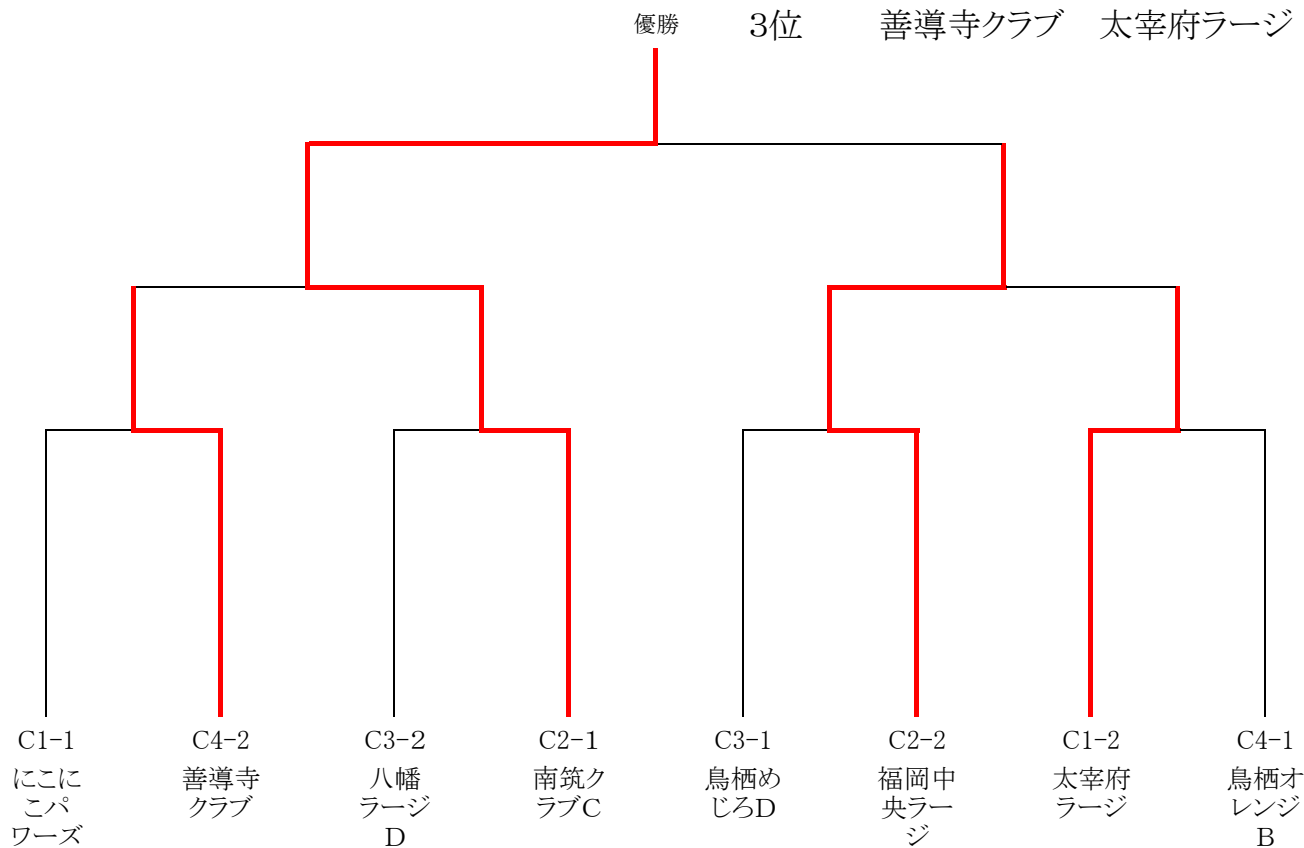

女子C決勝トーナメント

1～2グループ

優勝 南筑クラブC  
 準優勝 福岡中央ラーヂ  
 3位 善導寺クラブ 太宰府ラーヂ

3～4グループ

3～4位グループ優勝 大野城同好会