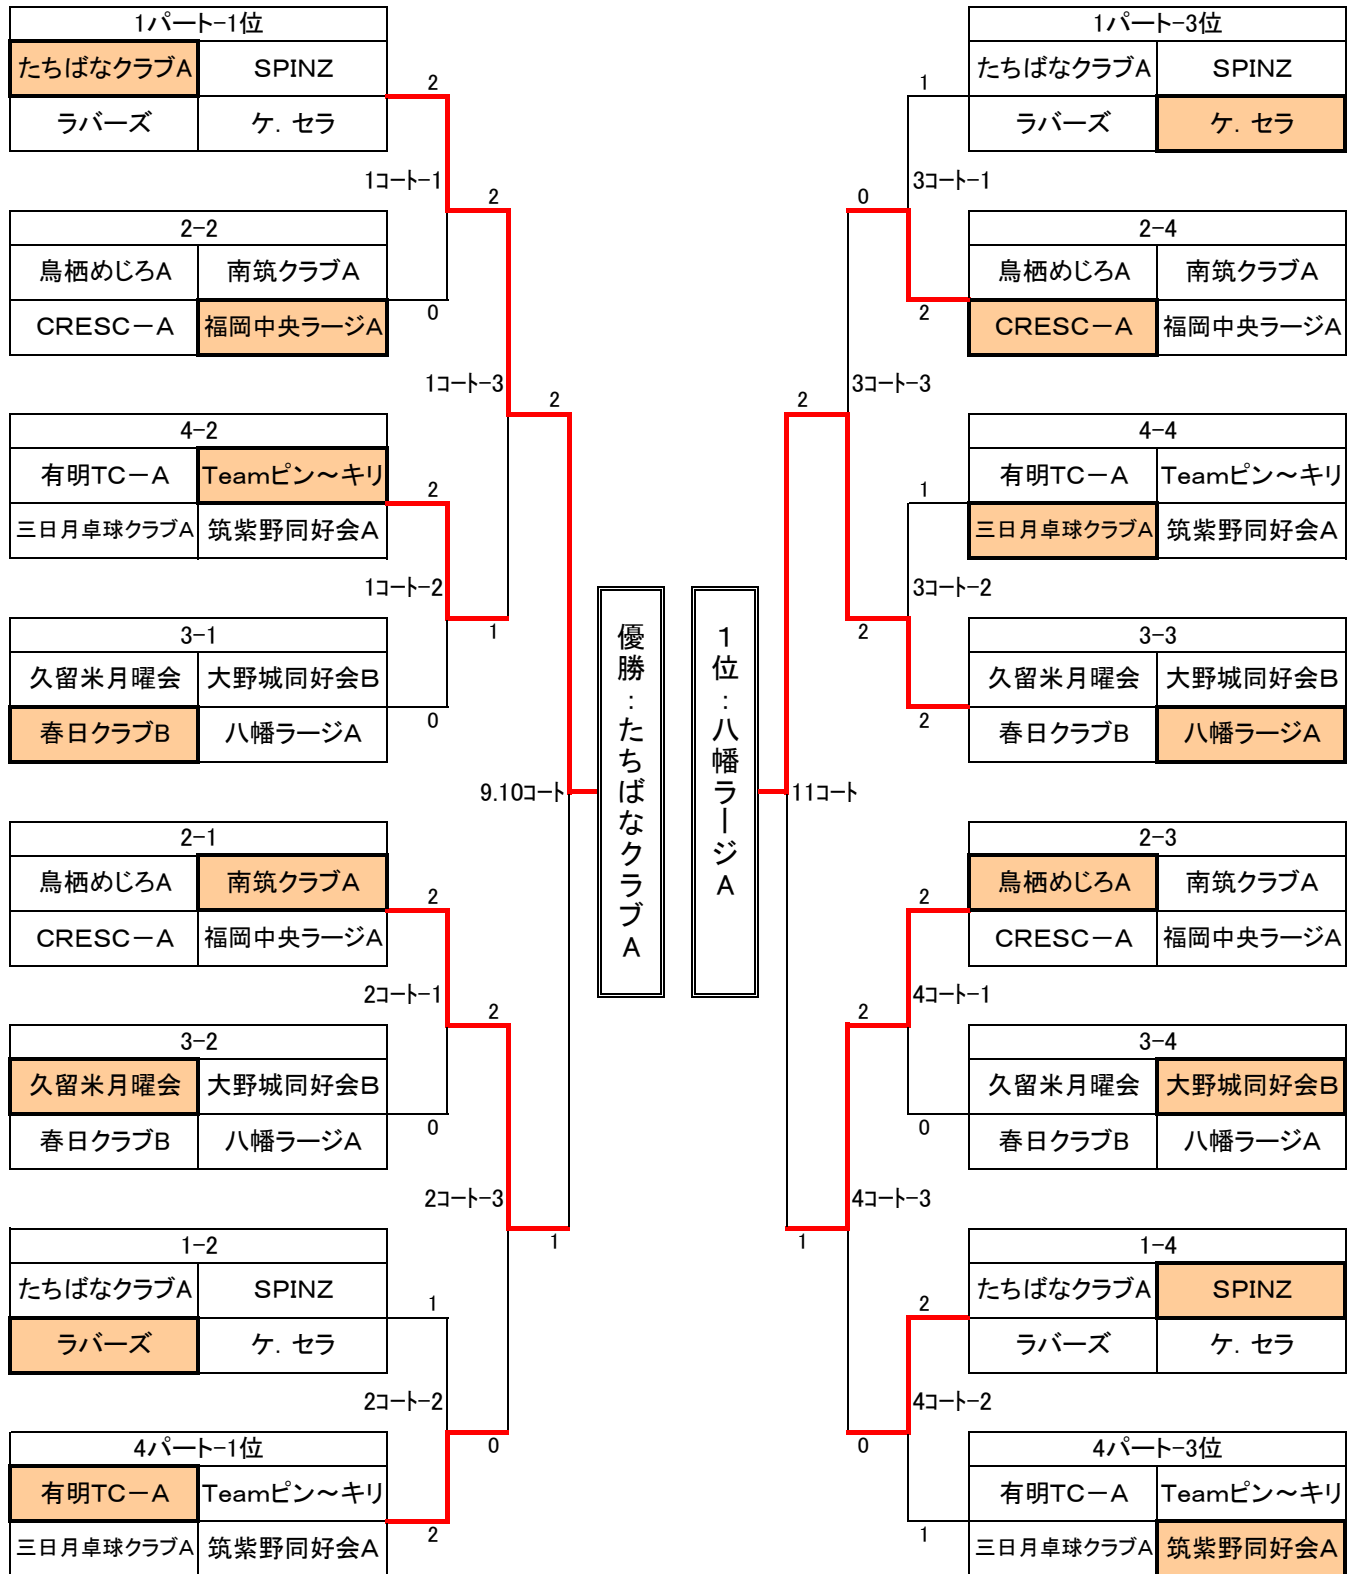

※男子B級 1位～2位グループ

- ・表彰は1, 2位グループの1, 2位に対し賞状と賞品を授与します
- ・3位チームは賞品のみの授与です

※男子B級 3位～4位グループ

- ・1位のみ賞品を授与します

・3位決定戦

優勝：たちばなクラブA
 2位：南筑クラブA
 3位：Teamピン〜キリ

男子B級-1パート

	1	2	3	4	1コート		対戦順序
	たちばな クラブA	ラバーズ	SPINZ	ケ.セラ	勝敗	順位	
たちばなクラブA ◎ 本村		2-0	2-0	2-0	3-0	1	1-4 2-3 1-3
ラバーズ 酒井	0-2		2-0	1-2	1-2	2	4-2 1-2
SPINZ 市村	0-2	0-2		2-1	1-2	4	3-4
ケ.セラ 龍	0-2	2-1	1-2		1-2	3	

男子B級-2パート

	1	2	3	4	2コート		対戦順序
	鳥栖めじ ろA	CRESC -A	南筑クラ ブA	福岡中央 ラージA	勝敗	順位	
鳥栖めじろA ◎ 古賀		1-2	0-2	2-1	1-2	3	1-4 2-3 1-3
CRESC-A 藤田	2-1		0-2	0-2	1-2	4	4-2 1-2
南筑クラブA 遠山	2-0	2-0		2-0	3-0	1	3-4
福岡中央ラージA 八尋	1-2	2-0	0-2		1-2	2	

男子B級-3パート

	1	2	3	4	3コート		対戦順序
	久留米 月曜会	春日 クラブB	大野城 同好会B	八幡ラー ジA	勝敗	順位	
久留米月曜会 大坪		1-2	2-0	2-1	2-1	2	1-4 2-3 1-3
春日クラブB 中島	2-1		2-0	2-1	3-0	1	4-2 1-2
大野城同好会B ◎ 下川	0-2	0-2		0-2	0-3	4	3-4
八幡ラージA 工藤	1-2	1-2	2-0		1-2	3	