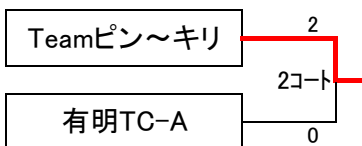

※男子B級 1位～2位グループ

- ・表彰は1, 2位グループの1, 2位に対し賞状と賞品を授与します
- ・3位チームは賞品のみの授与です

※男子B級 3位～4位グループ

- ・1位のみ賞品を授与します

・3位決定戦

優勝：たちばなクラブA
 2位：南筑クラブA
 3位：Teamピン〜キリ

男子B級-1パート

	1	2	3	4	1コート		対戦順序
	たちばな クラブA	ラバーズ	SPINZ	ケ.セラ	勝敗	順位	
たちばなクラブA ◎ 本村		2-0	2-0	2-0	3-0	1	1-4 2-3 1-3
ラバーズ 酒井	0-2		2-0	1-2	1-2	2	4-2 1-2
SPINZ 市村	0-2	0-2		2-1	1-2	4	3-4
ケ.セラ 龍	0-2	2-1	1-2		1-2	3	

男子B級-2パート

	1	2	3	4	2コート		対戦順序
	鳥栖めじ ろA	CRESC -A	南筑クラ ブA	福岡中央 ラージA	勝敗	順位	
鳥栖めじろA ◎ 古賀		1-2	0-2	2-1	1-2	3	1-4 2-3 1-3
CRESC-A 藤田	2-1		0-2	0-2	1-2	4	4-2 1-2
南筑クラブA 遠山	2-0	2-0		2-0	3-0	1	3-4
福岡中央ラージA 八尋	1-2	2-0	0-2		1-2	2	