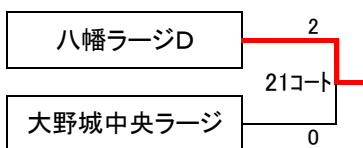

※女子C級 1位～2位グループ

- ・表彰は1, 2位グループの1, 2位に対し賞状と賞品を授与します
- ・3位チームは賞品のみの授与です

※女子C級 3位～4位グループ

- ・1位のみ賞品を授与します

・3位決定戦

優勝 : ファーストクラブ
 2位 : たちばなクラブC
 3位 : 八幡ラージD

女子C級-1パート

20コート