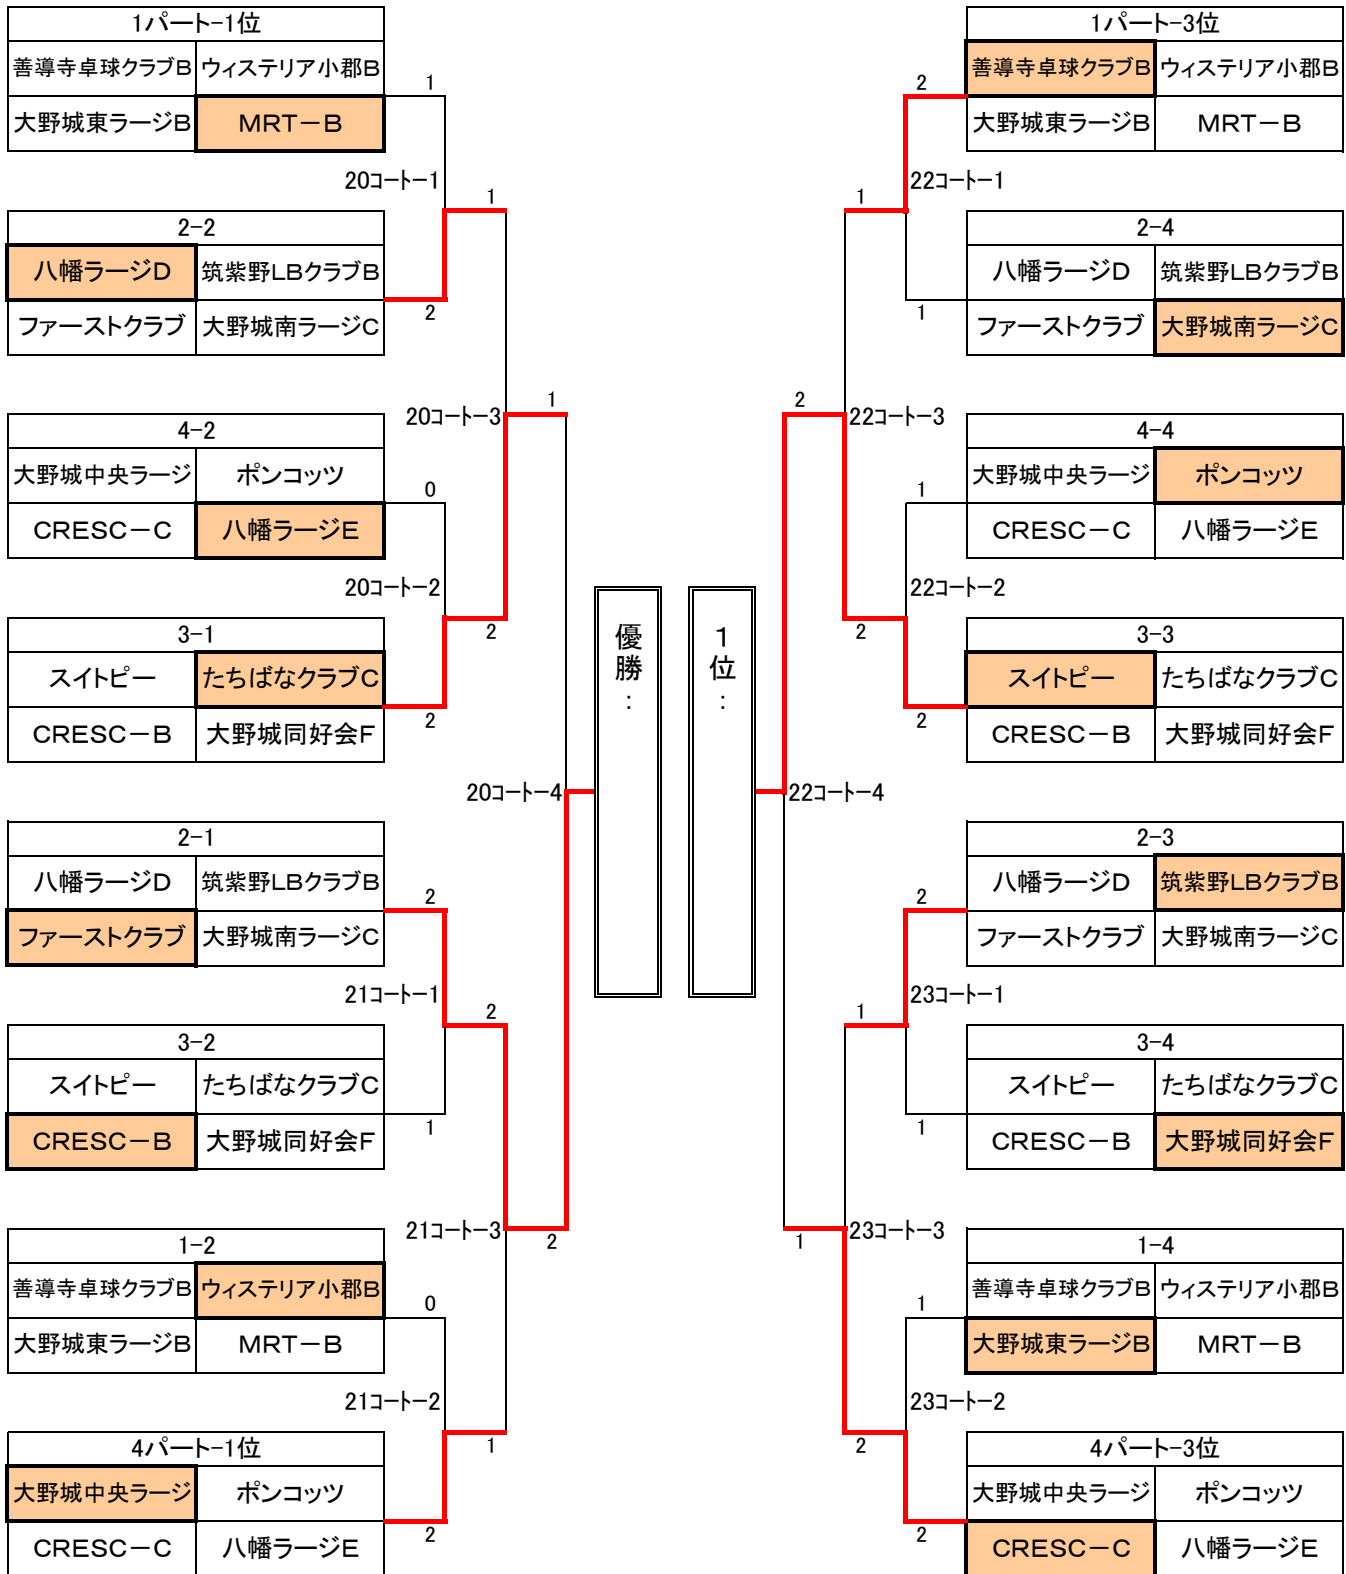

※女子C級 1位～2位グループ

- ・表彰は1, 2位グループの1, 2位に対し賞状と賞品を授与します
- ・3位チームは賞品のみの授与です

※女子C級 3位～4位グループ

- ・1位のみ賞品を授与します

・3位決定戦

優勝 : ファーストクラブ
 2位 : たちばなクラブC
 3位 : 八幡ラージD

女子C級-1パート

20コート

	1	2	3	4	勝敗	順位	対戦順序
	善導寺卓球クラブB	大野城東ラージB	ウイステリア小郡B	MRT-B			1-4
善導寺卓球クラブB 渡辺		2-0	0-2	1-2	1-2	3	2-3 1-3
大野城東ラージB 友池	0-2		1-2	0-2	0-3	4	4-2 1-2
ウイステリア小郡B 中尾	2-0	2-1		0-2	2-1	2	3-4
MRT-B ◎ 平野	2-1	2-0	2-0		3-0	1	

女子C級-2パート

21コート

	1	2	3	4	勝敗	順位	対戦順序
	八幡ラージD	ファーストクラブ	筑紫野LBクラブB	大野城南ラージC			1-4
八幡ラージD 植木		1-2	2-0	2-0	2-1	2	2-3 1-3
ファーストクラブ 糸山	2-1		2-0	2-0	3-0	1	4-2 1-2
筑紫野LBクラブB 梶山	0-2	0-2		2-1	1-2	3	3-4
大野城南ラージC ◎ 西島	0-2	0-2	1-2		0-3	4	