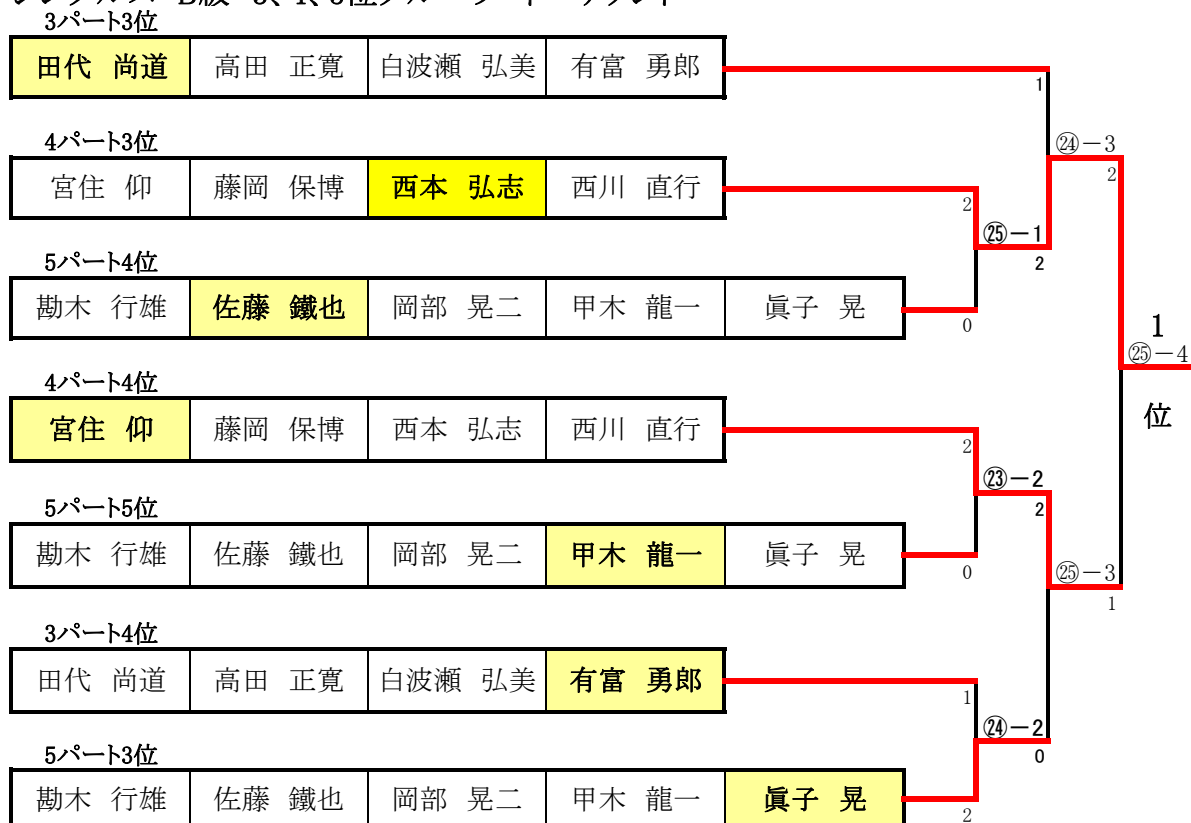

男子シングルスB級 23コート
4パート

		1	2	3	4	勝敗	順位	対戦順序
		宮住 仰	藤岡 保博	西本 弘志	西川 直行			1-4 2-3
1	宮住 仰		1-2	0-2	2-1	1-2	4	1-3 2-4
2	藤岡 保博	2-1		2-1	2-1	3-0	1	1-2 3-4
3	西本 弘志	2-0	1-2		0-2	1-2	3	
4	西川 直行	1-2	1-2	2-0		1-2	2	

男子シングルスB級 24コート
5パート

		1	2	3	4	5	勝敗	順位	対戦順序
		勘木 行雄	佐藤 鐵也	岡部 晃二	甲木 龍一	眞子 晃			2-5 3-4
1	勘木 行雄		2-0	1-2	2-0	2-0	3-1	2	1-5 2-3
2	佐藤 鐵也	0-2		0-2	2-1	1-2	1-3	4	1-4 5-3
3	岡部 晃二	2-1	2-0		2-0	2-0	4-0	1	1-3 4-2
4	甲木 龍一	0-2	1-2	0-2		0-2	0-4	5	1-2 4-5
5	眞子 晃	0-2	2-1	0-2	2-0		2-2	3	

23コートの試合が終了次第、23コートも使用して下さい

男子シングルス B級 1、2位グループ トーナメント

男子シングルス B級 3、4、5位グループ トーナメント

男子シングルスC、D級 25コート
6パート

		1	2	3	4	対戦順序	
			今村 知利	白石 茂	竹中 隆雄	勝敗	順位
1							2-3
2	今村 知利		2-1	1-2	1-1	2	2-4
3	白石 茂		1-2		0-2	3	3-4
4	竹中 隆雄		2-1	2-0		2-0	1