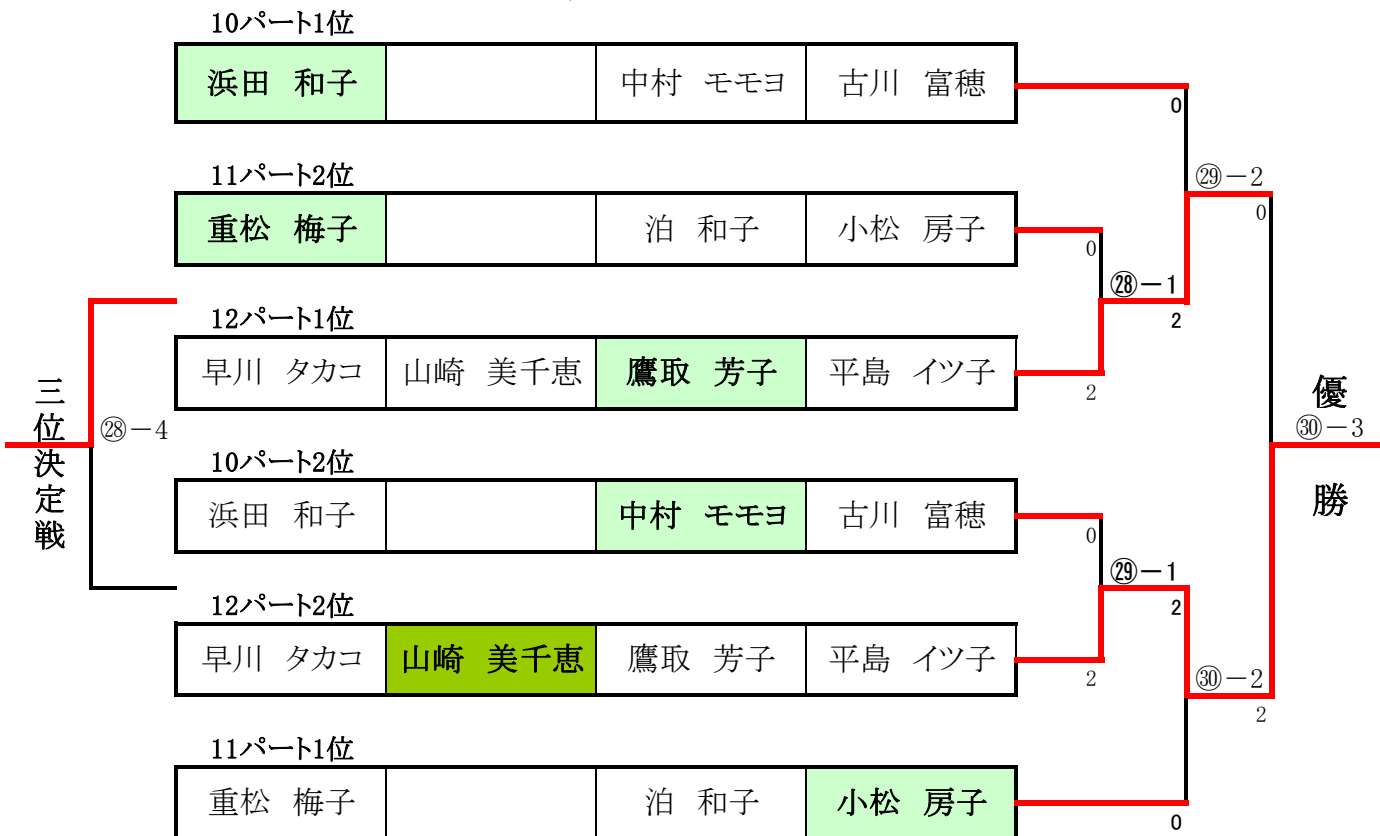

女子シングルスA級 27コート
8パート

	1	2	3	4	対戦順序		
	高田 恵子	家永 えり子	川添 潤子	甲木 由美	勝敗	順位	
1	高田 恵子	1-2	2-0	2-1	2-1	2	1-4 2-3 1-3 2-4
2	家永 えり子	2-1	2-0	2-1	3-0	1	1-2 3-4
3	川添 潤子	0-2	0-2	2-1	1-2	3	
4	甲木 由美	1-2	1-2	1-2	0-3	4	

女子シングルスB級 28コート
9パート

	1	2	3	4	5	6	対戦順序		
	宮住 加代子	宮川 朋子	岡 秀美	小串 美枝子	友池 道子	黒田 啓子	勝敗	順位	
1	宮住 加代子	2-0	1-2	2-1	2-0	0-2	3-2	3	1-6 2-5 3-4 1-5
2	宮川 朋子	0-2	0-2	0-2	2-0	1-2	1-4	4	6-4 2-3
3	岡 秀美	2-1	2-0	2-0	2-0	0-2	4-1	2	1-4 5-3
4	小串 美枝子	1-2	2-0	0-2	1-2	0-2	1-4	6	6-2 1-3
5	友池 道子	0-2	0-2	0-2	2-1	0-2	1-4	5	4-2 5-6
6	黒田 啓子	2-0	2-1	2-0	2-0	2-0	5-0	1	1-2 3-6 4-5

*27コートの試合が終了次第、27コートも使用して下さい

女子シングルス C、D級 1、2位グループ トーナメント

女子シングルス C、D級 3、4位グループ トーナメント