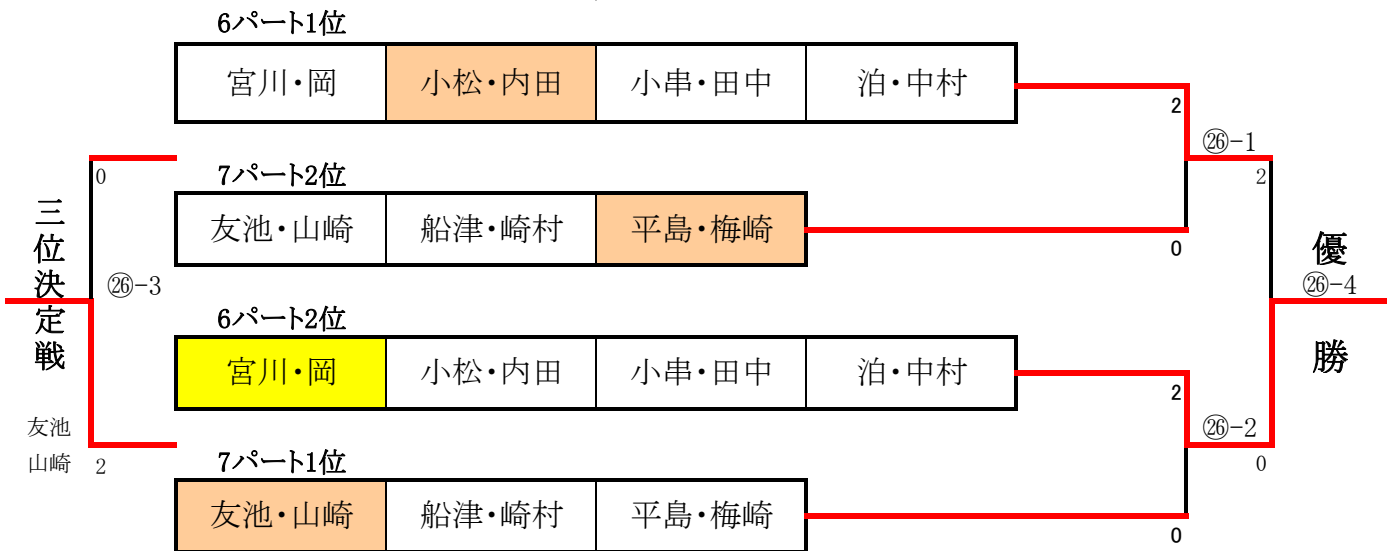

女子ダブルスB、C、D級
6パート 26コート

	1 (宮川 岡	2 (小松 内田	3 (小串 田中	4 (泊 中村	勝敗	順位
1 ◎宮川 岡		2-1	1-2	2-0	2-1	2
2 小松 内田	1-2		2-0	2-0	2-1	1
3 小串 田中	2-1	0-2		2-0	2-1	3
4 泊 中村	0-2	0-2	0-2		0-3	4

対戦順序

1-4
2-3
1-3
2-4
1-2
3-4

審判

小松・内田
宮川・岡
泊・中村
小串・田中
泊・中村
宮川・岡

女子ダブルスB、C、D級
7パート 27コート

	1 (友池 山崎	2 (船津 崎村	3 (平島 梅崎	勝敗	順位
1 ◎友池 山崎		2-0	2-0	2-0	1
2 船津 崎村	0-2		0-2	0-2	3
3 平島 梅崎	0-2	2-0		1-1	2

対戦順序

2-3
1-3
1-2

審判

友池・山崎
船津・崎村
平島・梅崎

女子ダブルス B、C、D級 1、2位グループ トーナメント

26コート

女子ダブルス B、C、D級 3位、4グループ トーナメント

27コート