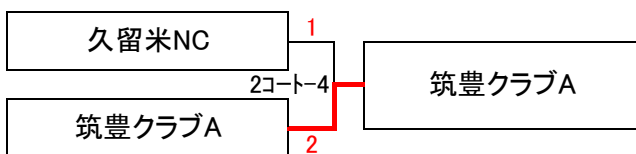

・3位決定戦

優勝：山ロクラブ
2位：チームT3-A
3位：筑豊クラブA

男子B級-1パート

1コート

	1	2	3	4	勝敗	順位	対戦順序
	CRESC 松本	久留米 NC	穂波 フレンズ	基山 さつきA			1-4
CRESC松本 ◎ 松本		0-2	1-2	1-2	0-3	4	2-3 1-3
久留米NC 宇都宮	2-0		2-0	2-1	3-0	1	4-2 1-2
穂波フレンズ 大石	2-1	0-2		1-2	1-2	3	3-4
基山さつきA 古村	2-1	1-2	2-1		2-1	2	