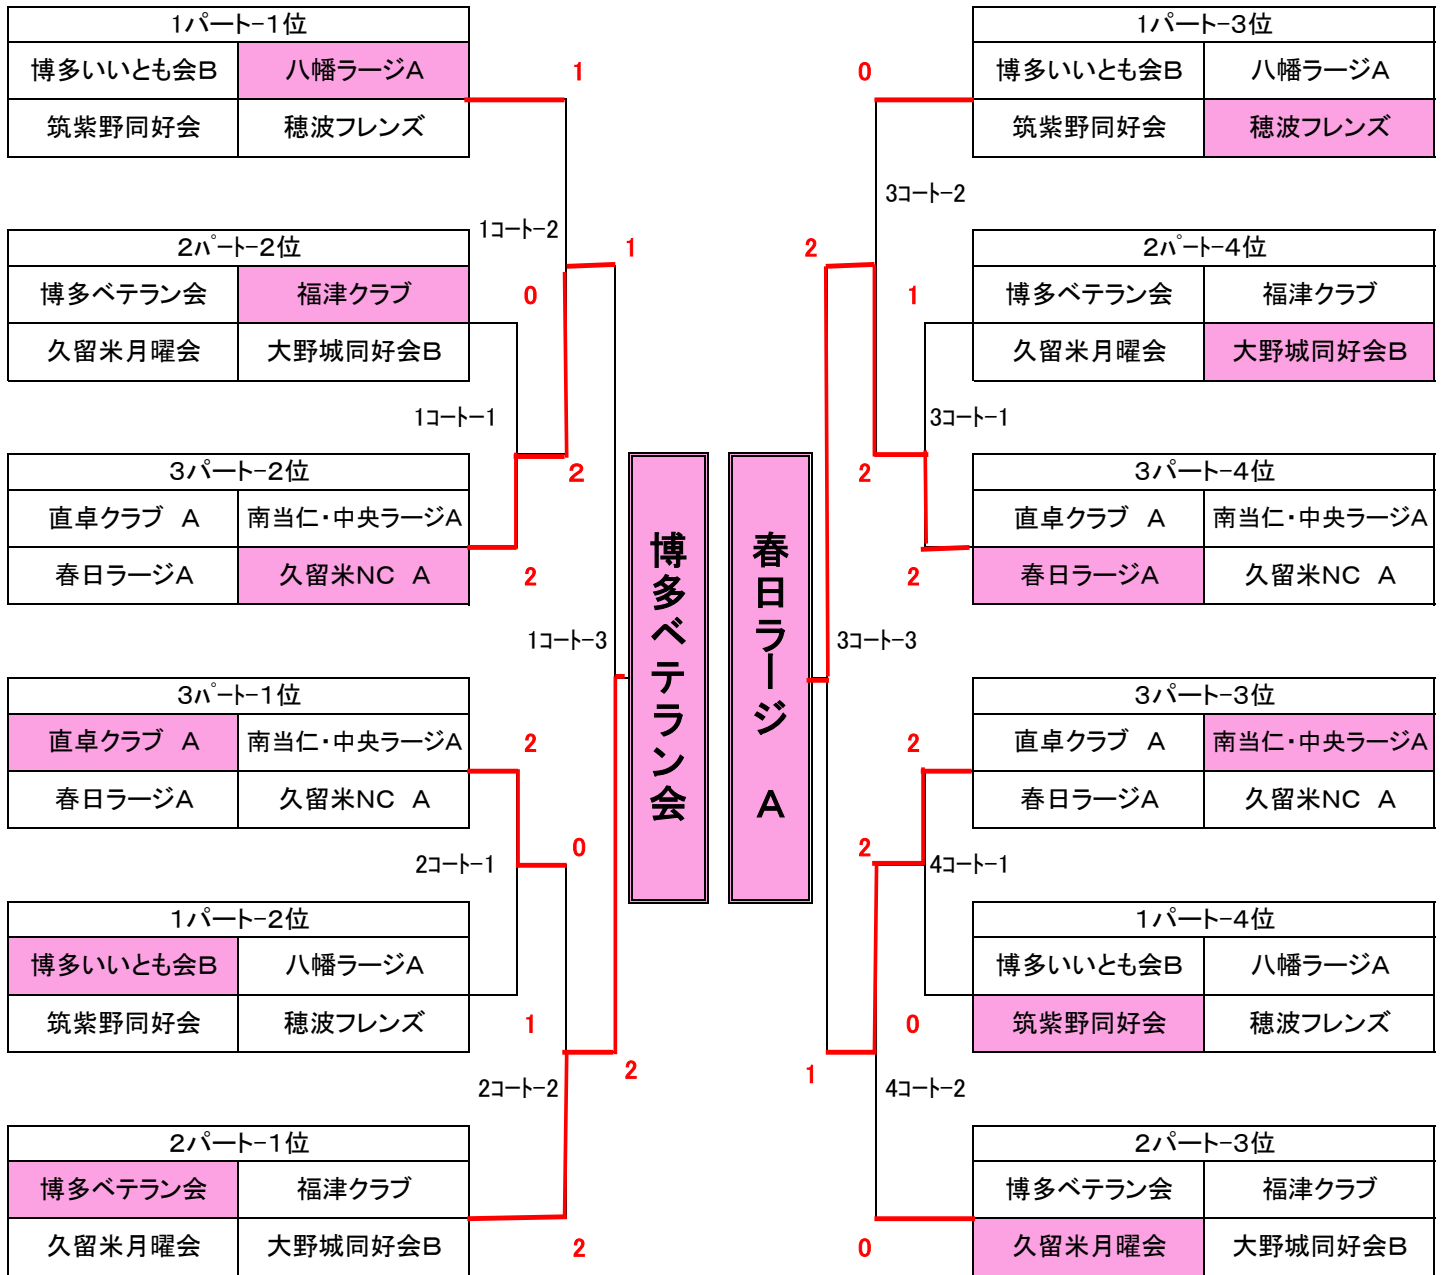

男子B級-1パート

	1	2	3	4	1コート	
	博多いいとも会 B	八幡ラージA	筑紫野同好会	穂波フレンズ	勝 敗	順 位
博多いいとも会B ◎ 吉田		1-2	2-1	2-0	2-1	2
八幡ラージA 工藤	2-1		2-1	2-0	3-0	1
筑紫野同好会 堀之内	1-2	0-2		0-2	0-3	4
穂波フレンズ 大石	0-2	0-2	2-0		1-2	3

対戦順序
1-4
2-3
1-3
4-2
1-2
3-4

男子B級-2パート

	1	2	3	4	2コート	
	博多ベテラン会	福津クラブ	久留米月曜会	大野城同好会B	勝 敗	順 位
博多ベテラン会 松本		2-1	2-1	2-1	3-0	1
福津クラブ カ丸	1-2		1-2	2-1	1-2	2
久留米月曜会 大坪	1-2	2-1		1-2	1-2	3
大野城同好会B ◎ 大久保	1-2	1-2	2-1		1-2	4

対戦順序
1-4
2-3
1-3
4-2
1-2
3-4

男子B級-3パート

	1	2	3	4	3コート	
	直卓クラブA	南当仁・中央ラージA	春日ラージA	久留米NC A	勝 敗	順 位
直卓クラブ A 奥田		2-1	2-0	2-1	3-0	1
南当仁・中央ラージA 大河原	1-2		2-1	0-2	1-2	3
春日ラージA ◎ 伊藤	0-2	1-2		1-2	0-3	4
久留米NC A 宇都宮	1-2	2-0	2-1		2-1	2

対戦順序
1-4
2-3
1-3
4-2
1-2
3-4

※男子B級 1位～2位グループ

- ・表彰は1, 2位グループの1位に対し賞状と賞品を授与します
- ・2, 3位チームは賞品のみ授与です

※男子B級 3位～4位グループ

- ・1位のみ賞品を授与します

※3位決定戦

優勝 :	博多ベテラン会
2位 :	久留米NC A
3位 :	直卓クラブ A