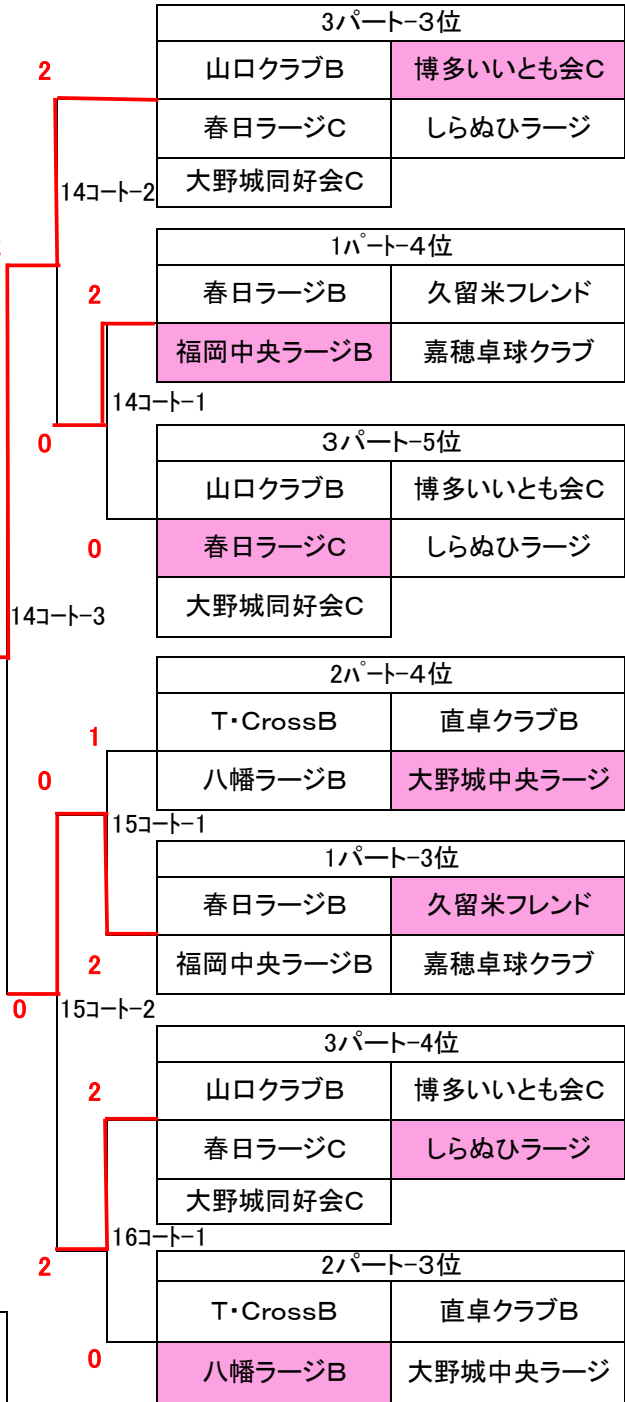

女子A. B級-1パート

	1	2	3	4	12コート		
	春日ラージB	久留米フレンド	福岡中央ラージB	嘉穂卓球クラブ	勝敗	順位	対戦順序
春日ラージB ◎ 城島		2-0	2-0	2-1	3-0	1	1-4 2-3 1-3
久留米フレンド 金子	0-2		1-2	2-1	1-2	3	4-2 1-2
福岡中央ラージB 北川	0-2	2-1		0-2	1-2	4	3-4
嘉穂卓球クラブ 井桁	1-2	1-2	2-0		1-2	2	

女子A. B級-2パート

	1	2	3	4	13コート		
	T・Cross B	直卓クラブB	八幡ラージB	大野城中央ラージ	勝敗	順位	対戦順序
T・Cross B 高橋		1-2	2-1	2-0	2-1	2	1-4 2-3 1-3
直卓クラブB 中尾	2-1		2-1	2-0	3-0	1	4-2 1-2
八幡ラージB 浦田	1-2	1-2		2-0	1-2	3	3-4
大野城中央ラージ ◎ 磯部	0-2	0-2	0-2		0-3	4	

女子A. B級-3パート

	1	2	3	4	5	14、15コート	
	山口クラブB	博多いいとも会C	春日ラージC	しらぬひラージ	大野城同好会C	勝敗	順位
山口クラブB 斎藤		2-1	2-1	2-1	1-2	3-1	2
博多いいとも会C 今村	1-2		2-0	2-0	2-1	3-1	3
春日ラージC 中山	1-2	0-2		1-2	0-2	0-4	5
しらぬひラージ 廣松	1-2	0-2	2-1		1-2	1-3	4
大野城同好会C ◎ 高田	2-1	1-2	2-0	2-1		3-1	1

※女子A. B級 1位～2位グループ

- ・表彰は1, 2位グループの1位に対し賞状と賞品を授与します
- ・2, 3位チームは賞品のみの授与です

※女子A. B級 3位～4位グループ

- ・1位のみ賞品を授与します

※3位決定戦

優勝： 春日ラージ B
2位： 嘉穂卓球クラブ
3位： 大野城同好会 C