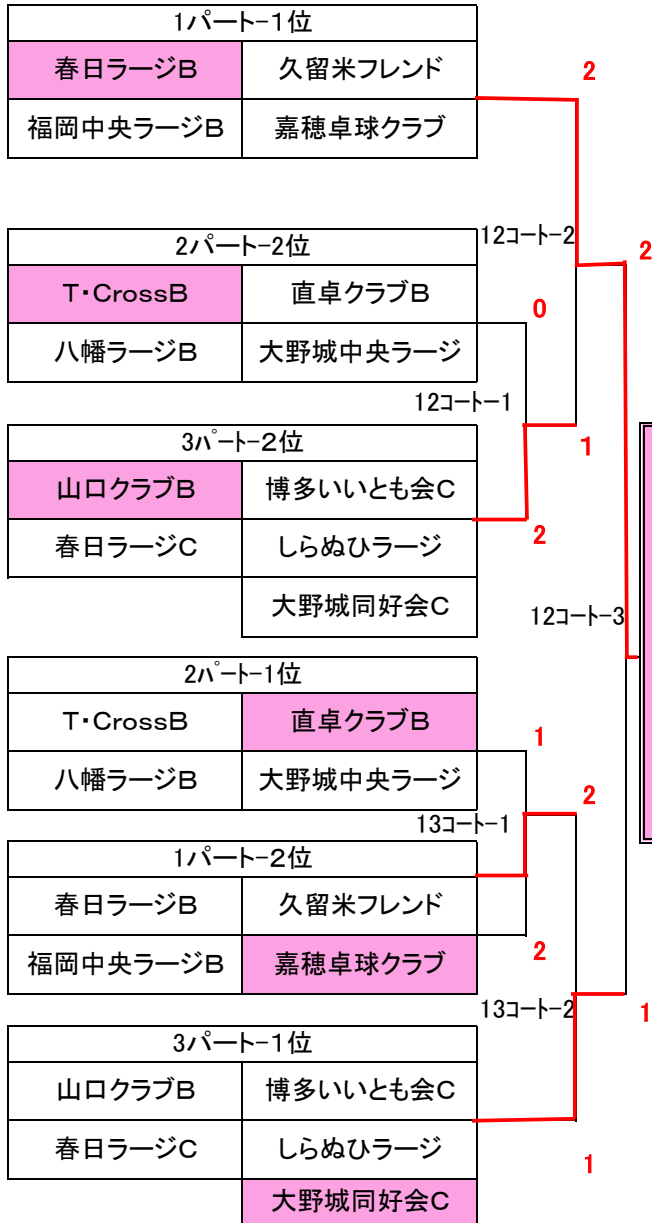

※女子A. B級 1位～2位グループ

- ・表彰は1, 2位グループの1位に対し賞状と賞品を授与します
- ・2, 3位チームは賞品のみの授与です