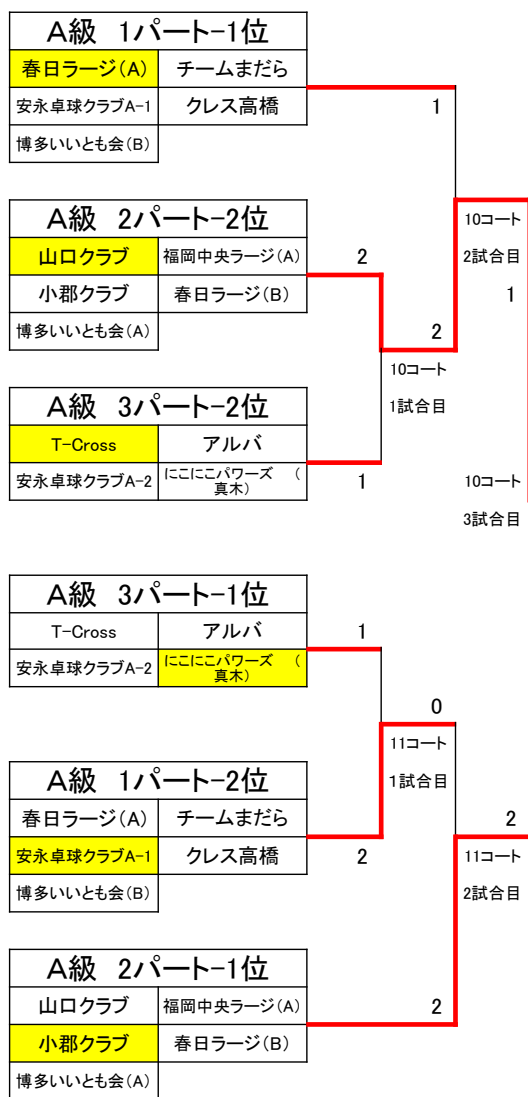

A級

1パート		1	2	3	4	5	10, 11コート	対戦順序		
		春日ラーズ (A)	安永卓球クラブA-1	博多いいとも会 (B)	チームまだら	クレス高橋	勝敗	順位	10コート	11コート
1	◎ 春日ラーズ (A)		2-0	2-0	2-1	2-0	4-0	1	2-5	3-4
2	安永卓球クラブ A-1	0-2		1-2	2-1	2-1	2-2	2	1-5	2-3
3	博多いいとも会 (B)	0-2	2-1		1-2	0-2	1-3	5	1-4	3-5
4	チームまだら	1-2	1-2	2-1		0-2	1-3	4	1-3	2-4
5	クレス高橋	0-2	1-2	2-0	2-0		2-2	3	1-2	4-5

2パート		1	2	3	4	5	12, 13コート	対戦順序		
		山口クラブ	小郡クラブ	博多いいとも会 (A)	福岡中央ラーズ (A)	春日ラーズ (B)	勝敗	順位	12コート	13コート
1	◎ 山口クラブ		1-2	2-1	2-1	2-1	3-1	2	2-5	3-4
2	小郡クラブ	2-1		2-1	2-0	2-1	4-0	1	1-5	2-3
3	博多いいとも会 (A)	1-2	1-2		2-1	2-1	2-2	3	1-4	3-5
4	福岡中央ラーズ (A)	1-2	0-2	1-2		2-0	1-3	4	1-3	2-4
5	春日ラーズ (B)	1-2	1-2	1-2	0-2		0-4	5	1-2	4-5

3パート		1	2	3	4	14コート	対戦順序	
		T-Cross	安永卓球クラブA-2	アルバ	にこにこパワーズ (真木)	勝敗	順位	
1	◎ T-Cross		2-0	2-1	0-2	2-1	2	1-3
2	安永卓球クラブ A-2	0-2		2-1	1-2	1-2	3	2-4
3	アルバ	1-2	1-2		0-2	0-3	4	1-4
4	にこにこパワーズ (真木)	2-0	2-1	2-0		3-0	1	2-3

1、2位グループ

優勝：山口クラブ

1位：アルバ

3、4、5位グループ