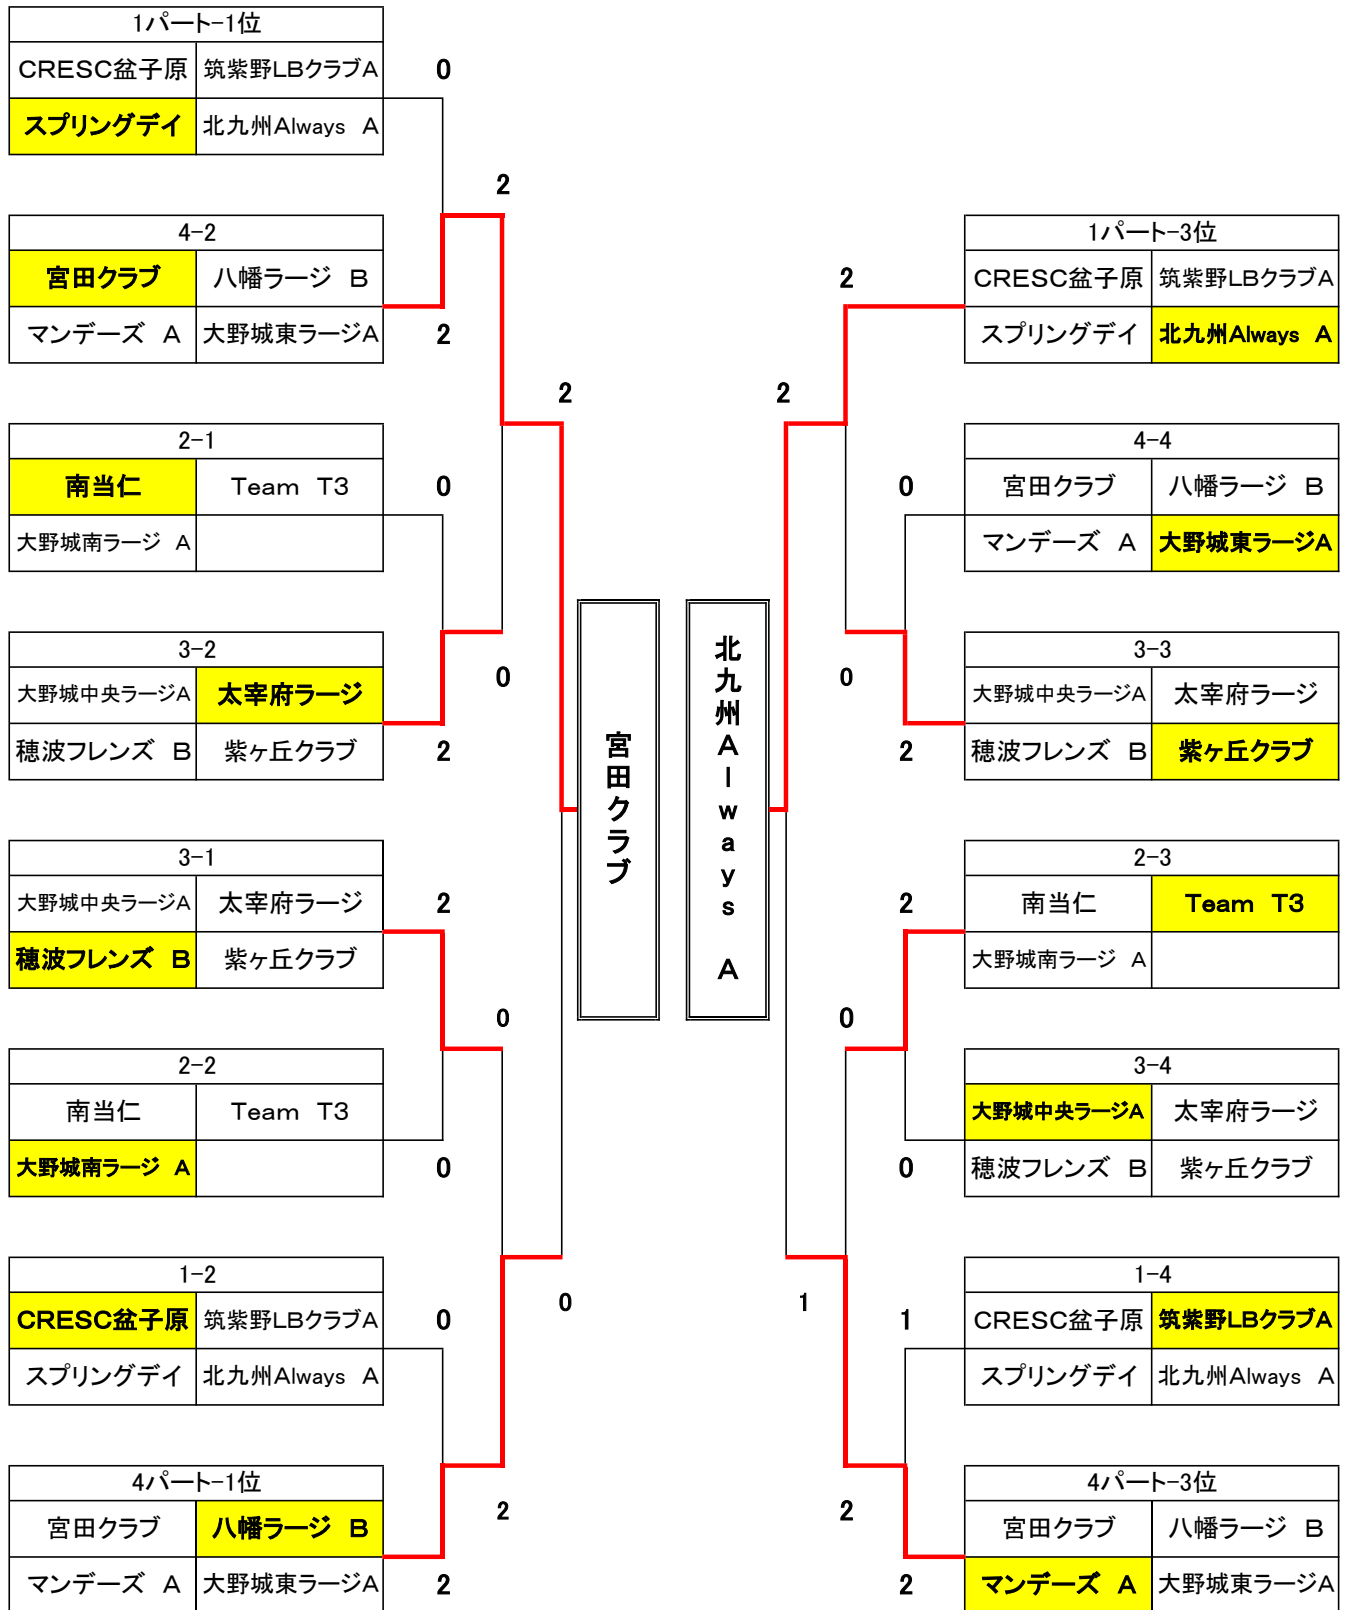

※男子C級 1位～2位グループ

- ・表彰は1, 2位グループの1位に対し賞状と賞品を授与します
- ・2, 3位チームは賞品を授与します

※男子C級 3位～4位グループ

- ・1位のみ賞品を授与します

・3位決定戦

優勝 : 宮田クラブ
2位 : 八幡ラージ B
3位 : 穂波フレンズ B

男子C級-1パート

4、5コート

	1	2	3	4	勝敗	順位
	CRESC 盆子原	筑紫野LB クラブA	スプリング デイ	北九州 AlwaysA		
CRESC盆子原 ◎盆子原		2-1	0-2	2-0	2-1	2
筑紫野LB クラブA	1-2		1-2	0-2	0-3	4
スプリングデイ	2-0	2-1		2-0	3-0	1
北九州Always A	0-2	2-0	0-2		1-2	3

※対戦順序

4コート 1-4 2-3 1-3 4-2 1-2
5コート 3-4

男子C級-2パート

5コート

	1	2	3	勝敗	順位
	南当仁	Team T3	大野城南 ラージA		
南当仁		2-0	2-0	2-0	1
Team T3	0-2		0-2	0-2	3
大野城南ラージA ◎有富	0-2	2-0		1-1	2

※対戦順序

5コート 2-3 1-2 1-3

男子C級-3パート

	1	2	3	4	6, 7コート	
	大野城中央 ラージA	太宰府 ラージ	穂波 フレンズB	紫ヶ丘 クラブ	勝敗	順位
大野城中央 ラージA		2-1	0-2	1-2	1-2	4 (3/5)
太宰府ラージ	1-2		1-2	2-1	1-2	2 (4/5)
穂波フレンズ B	2-0	2-1		2-1	3-0	1
紫ヶ丘クラブ ◎川内丸	2-1	1-2	1-2		1-2	3 (4/5)

※対戦順序

8コート 1-4 2-3 4-2 1-2
7コート 1-3 3-4