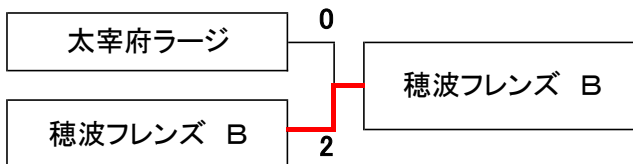

※男子C級 1位～2位グループ

- ・表彰は1, 2位グループの1位に対し賞状と賞品を授与します
- ・2, 3位チームは賞品を授与します

※男子C級 3位～4位グループ

- ・1位のみ賞品を授与します

・3位決定戦

優勝 : 宮田クラブ
2位 : 八幡ラージ B
3位 : 穂波フレンズ B

男子C級-1パート

4、5コート

	1	2	3	4	勝敗	順位
	CRESC 盆子原	筑紫野LB クラブA	スプリング デイ	北九州 AlwaysA		
CRESC盆子原 ◎盆子原		2-1	0-2	2-0	2-1	2
筑紫野LB クラブA	1-2		1-2	0-2	0-3	4
スプリングデイ	2-0	2-1		2-0	3-0	1
北九州Always A	0-2	2-0	0-2		1-2	3

※対戦順序

4コート 1-4 2-3 1-3 4-2 1-2
5コート 3-4