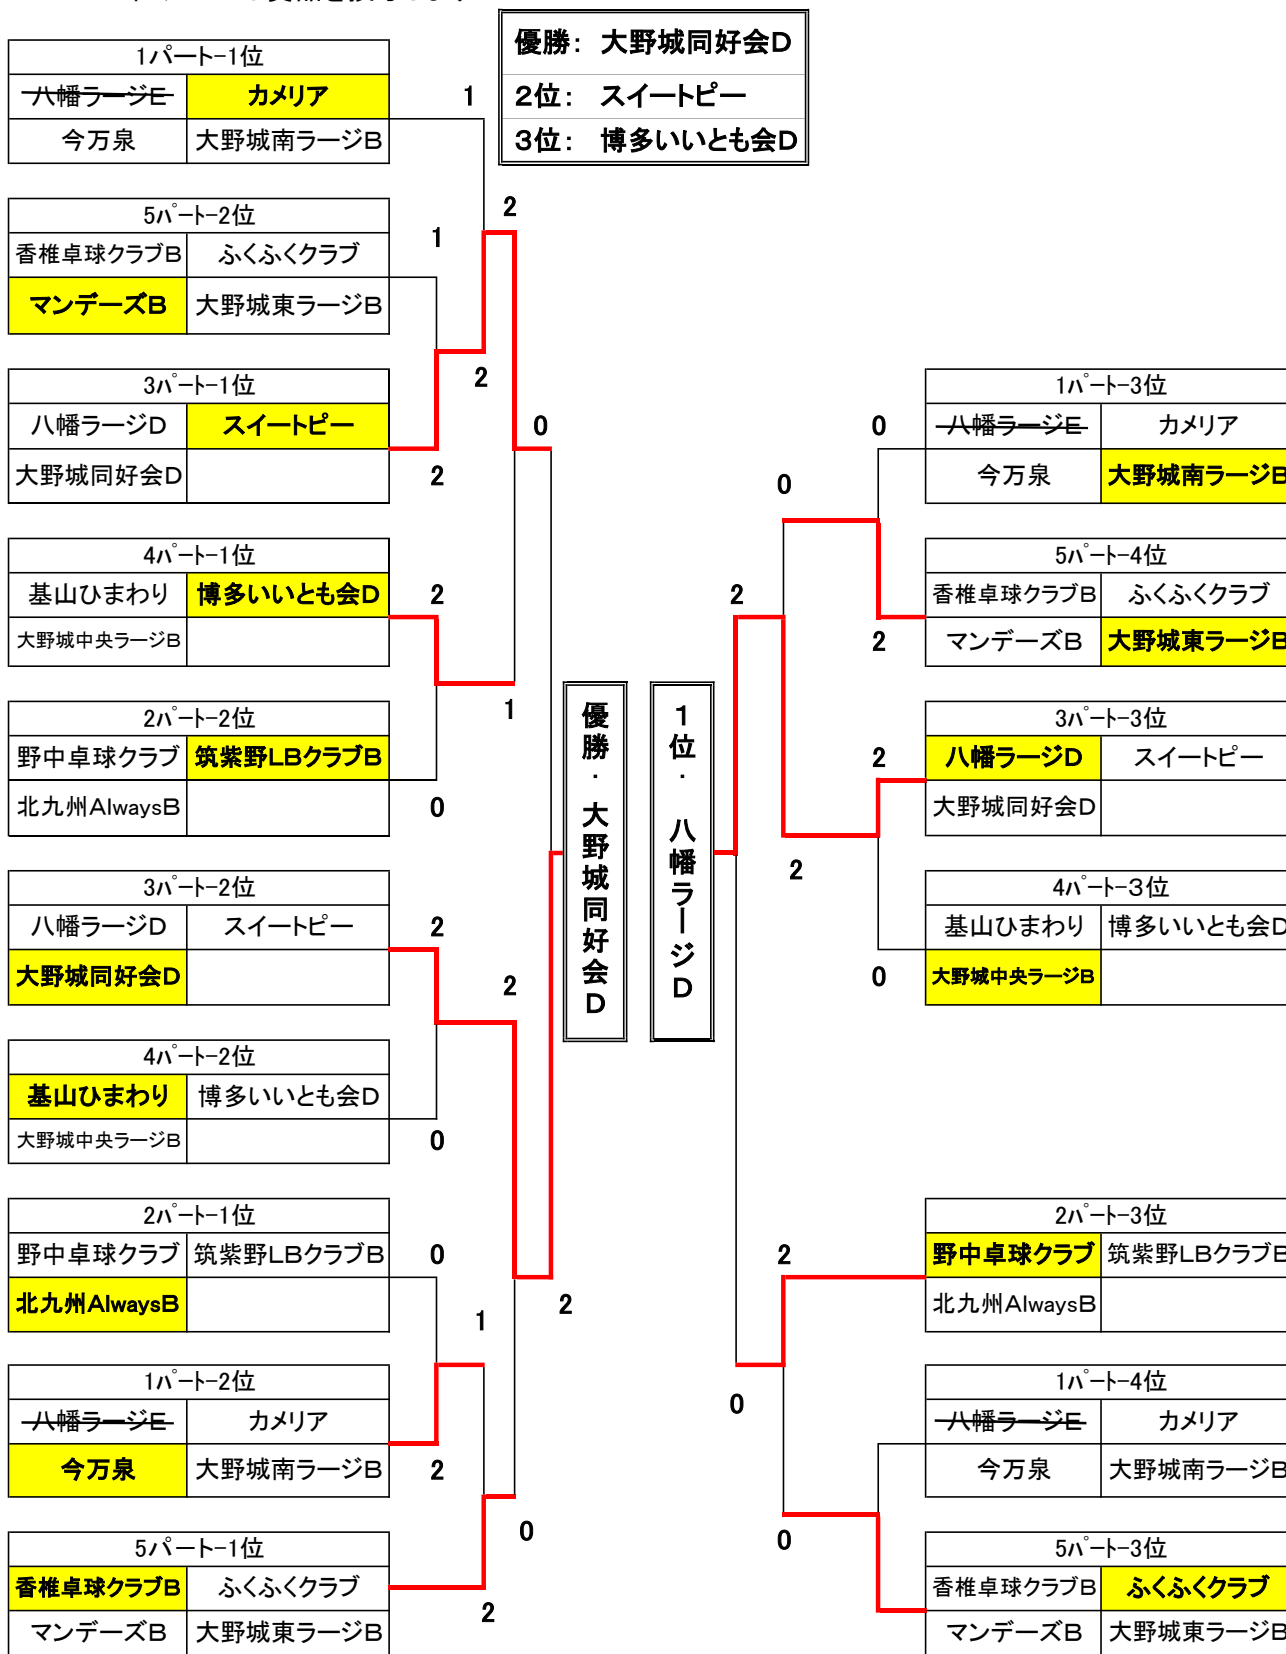

※女子C級 1位～2位グループ

- ・表彰は1, 2位グループの1位に対し賞状と賞品を授与します
- ・2, 3位チームは賞品を授与します

※女子C級 3位～4位グループ

- ・1位のみ賞品を授与します

※3位決定戦

女子C級-1パート

	1	2	3	4	17, 18コート	
	八幡ラージE	カメラア	今万泉	大野城南ラージB	勝敗	順位
八幡ラージE		-	-	-	-	棄権
カメラア	-		2-0	2-0	2-0	1
今万泉	-	0-2		2-0	1-1	2
大野城南ラージB ◎柴田	-	0-2	0-2		0-2	3

※対戦順序

17コート	1-4	1-3	1-2
18コート	2-3	4-2	3-4

女子C級-2パート

	1	2	3	19コート	
	野中卓球クラブ	筑紫野LBクラブB	北九州Always B	勝敗	順位
野中卓球クラブ		1-2	1-2	0-2	3
筑紫野LBクラブB	2-1		1-2	1-1	2
北九州Always B ◎植木	2-1	2-1		2-0	1

※対戦順序

19コート	2-3	1-2	1-3
-------	-----	-----	-----

女子C級-3パート

	1	2	3	20コート	
	八幡ラージD	スイートピー	大野城同好会D	勝敗	順位
八幡ラージD		0-2	2-1	1-1	3 (2/3)
スイートピー	2-0		1-2	1-1	1 (3/2)
大野城同好会D ◎倉橋	1-2	2-1		1-1	2 (3/3)

※対戦順序

20コート	2-3	1-2	1-3
-------	-----	-----	-----

女子C級-4パート

	1	2	3	21コート	
	基山 ひまわり	博多 いいとも会D	大野城中央 ラージB	勝 敗	順 位
基山ひまわり		0-2	2-0	1-1	2
博多いいとも会D	2-0		2-0	2-0	1
大野城中央ラージB ◎鳥巢	0-2	0-2		0-2	3

※対戦順序

22コート      1-4      1-3      1-2

23コート      2-3      4-2      3-4