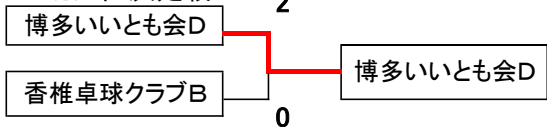

※女子C級 1位～2位グループ

- ・表彰は1, 2位グループの1位に対し賞状と賞品を授与します
- ・2, 3位チームは賞品を授与します

※女子C級 3位～4位グループ

- ・1位のみ賞品を授与します

※3位決定戦

女子C級-1パート

	1	2	3	4	17, 18コート	
	八幡ラージE	カメラア	今万泉	大野城南ラージB	勝敗	順位
八幡ラージE		-	-	-	-	棄権
カメラア	-		2-0	2-0	2-0	1
今万泉	-	0-2		2-0	1-1	2
大野城南ラージB ◎柴田	-	0-2	0-2		0-2	3

※対戦順序

17コート	1-4	1-3	1-2
18コート	2-3	4-2	3-4

女子C級-2パート

	1	2	3	19コート	
	野中卓球クラブ	筑紫野LBクラブB	北九州Always B	勝敗	順位
野中卓球クラブ		1-2	1-2	0-2	3
筑紫野LBクラブB	2-1		1-2	1-1	2
北九州Always B ◎植木	2-1	2-1		2-0	1

※対戦順序

19コート	2-3	1-2	1-3
-------	-----	-----	-----