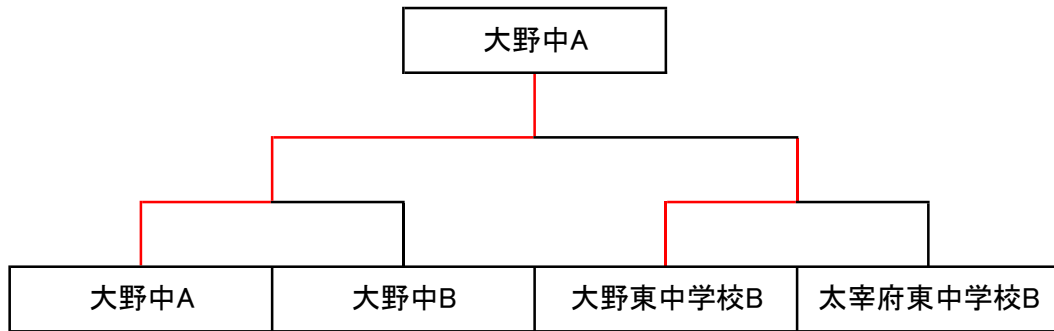

男子B級 上位トーナメント