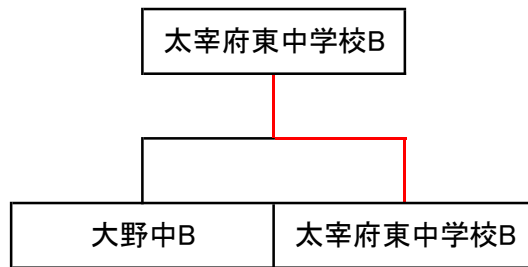

男子B級 上位トーナメント

3位決定

男子B級 下位トーナメント

7位決定