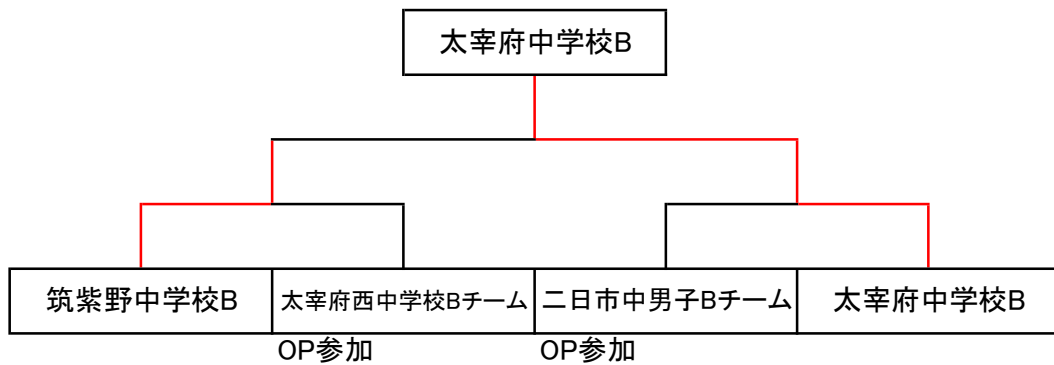

男子B級 下位トーナメント