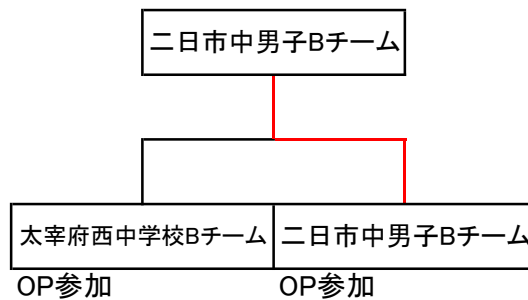

男子B級 上位トーナメント

3位決定

男子B級 下位トーナメント

7位決定

女子A級

予選リーグ

1パート

	①	②	③	④	勝敗	順位
①学業院A		3-0	3-0	3-0	3-0	1
②太宰府西中学校Aチーム	0-3		3-0	3-1	2-1	2
③二日市A	0-3	0-3		3-0	1-2	3
④春日西	0-3	1-3	0-3		0-3	4