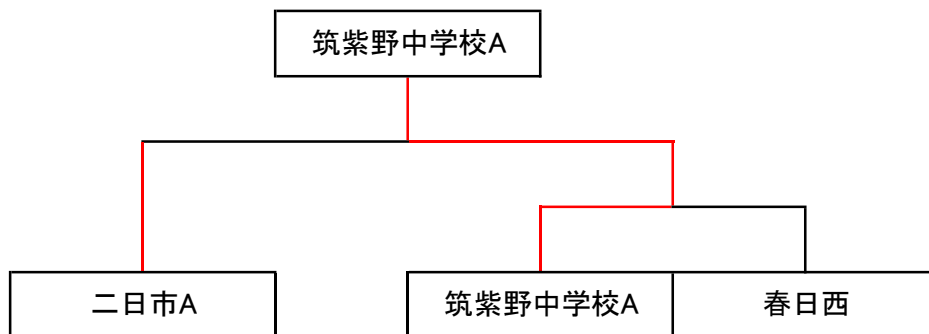

2パート

	①	②	③	勝敗	順位
①大野東中学校A		3-0	3-2	2-0	1
②筑紫野中学校A	0-3		1-3	0-2	3
③天拝中A	2-3	3-1		1-1	2

女子A級 上位トーナメント

3位決定

女子A級 下位トーナメント

女子B級

	①	②	③	④	⑤	⑥	勝敗	順位
①学業院B		3-1	3-1	2-3	3-0	3-0	4-1	2
②大野東中学校B	1-3		2-3	1-3	3-0	2-3	1-4	5
③筑紫野中学校B	1-3	3-2		0-3	3-2	2-3	2-3	4
④太宰府西中学校Bチーム	3-2	3-1	3-0		3-1	3-2	5-0	1
⑤天拝中B	0-3	0-3	2-3	1-3		1-3	0-5	6
⑥二日市B	0-3	3-2	3-2	2-3	3-1		3-2	3