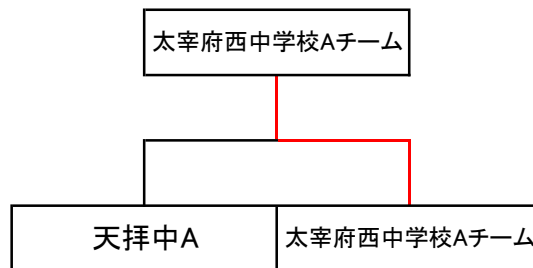

女子A級 上位トーナメント

3位決定

女子A級 下位トーナメント