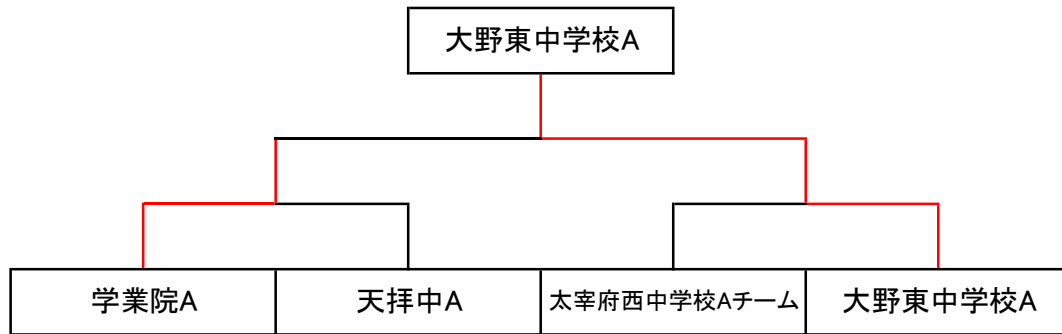

男子B級 上位トーナメント

3位決定

男子B級 下位トーナメント

7位決定

女子A級

予選リーグ

1パート

	①	②	③	④	勝敗	順位
①学業院A		3-0	3-0	3-0	3-0	1
②太宰府西中学校Aチーム	0-3		3-0	3-1	2-1	2
③二日市A	0-3	0-3		3-0	1-2	3
④春日西	0-3	1-3	0-3		0-3	4

2パート

	①	②	③	勝敗	順位
①大野東中学校A		3-0	3-2	2-0	1
②筑紫野中学校A	0-3		1-3	0-2	3
③天拝中A	2-3	3-1		1-1	2

女子A級 上位トーナメント

3位決定

女子A級 下位トーナメント

女子B級

	①	②	③	④	⑤	⑥	勝敗	順位
①学業院B		3-1	3-1	2-3	3-0	3-0	4-1	2
②大野東中学校B	1-3		2-3	1-3	3-0	2-3	1-4	5
③筑紫野中学校B	1-3	3-2		0-3	3-2	2-3	2-3	4
④太宰府西中学校Bチーム	3-2	3-1	3-0		3-1	3-2	5-0	1
⑤天拝中B	0-3	0-3	2-3	1-3		1-3	0-5	6
⑥二日市B	0-3	3-2	3-2	2-3	3-1		3-2	3