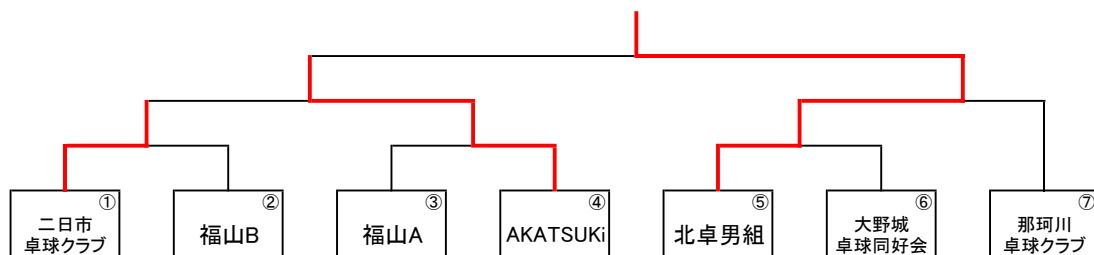

3	あすかクラブB
2	ぼちぼちクラブ
1	大野城卓球同好会B

5コート

2	南卓球 青
1	福山 A
3	あすかクラブD

6コート

3	ゆうき卓研
2	大野城中央卓球クラブA
1	二日市卓球クラブ

7コート

2	福岡卓楽會
3	姪浜ピンポンB
1	北卓男組

各リーグ1位のみトーナメント進出  
トーナメントの場所はくじ引きになります。

# 女子A級

19コート、20コート

		①	②	③	④	⑤	勝敗	順位
①	NEXUS (ネクサス)		3-2	3-1	2-3	3-1	3-1	2
②	あすかクラブA	2-3		3-1	0-3	3-1	2-2	3
③	ゆうき卓研	1-3	1-3		0-3	3-2	1-3	4
④	中村学園女子高校A	3-2	3-0	3-0		3-0	4-0	1
⑤	日曜どうでしょう	1-3	1-3	2-3	0-3		0-4	5